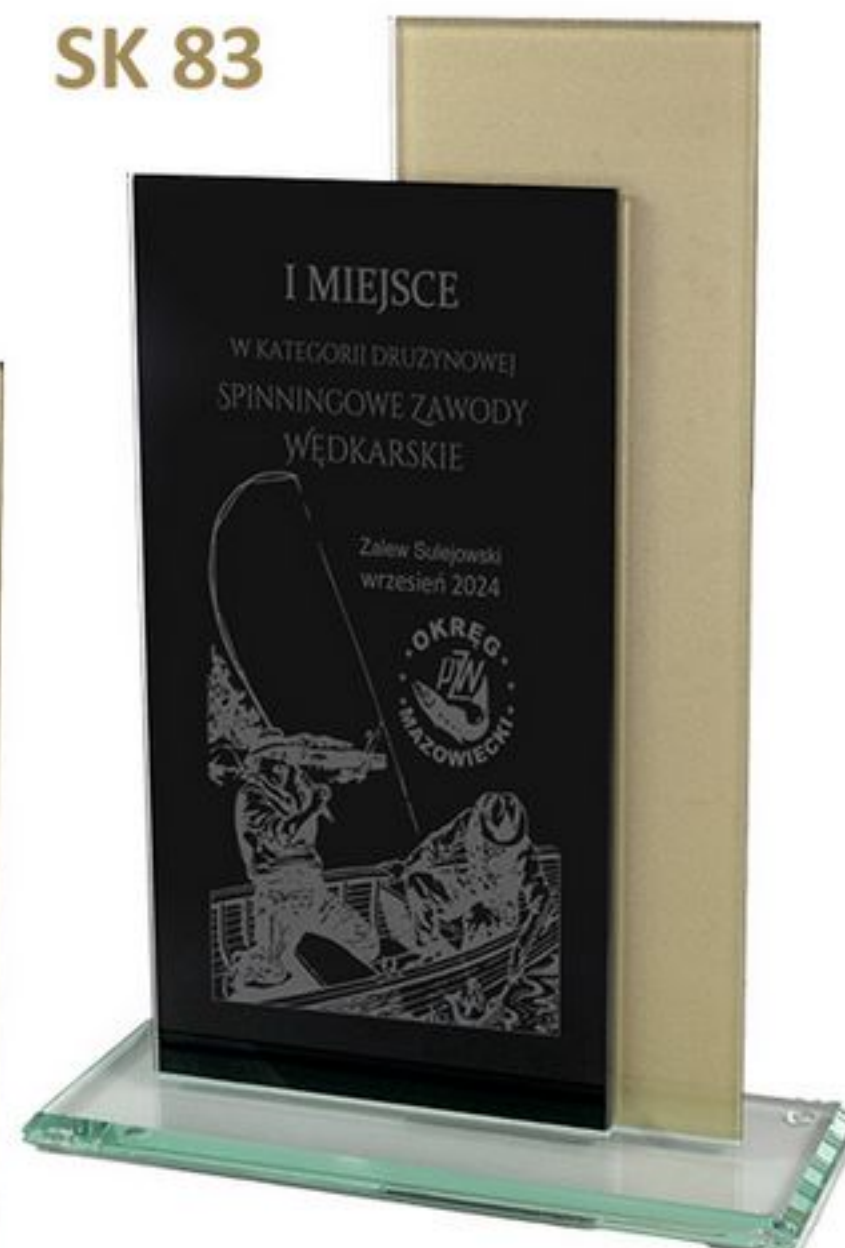

TROFEA SZKLANE

SK 83

wys.(cm)	grubość (cm)	samo szkło
↑↓	↔	cena (złote)
24,5	0,4	83,00 zł

* przykład zastosowania szkła SK 83 wraz z tabliczką „grawerton”

SK 83

LS-SK83	LASER
symbol	sama usługa
🍷	cena (złote)
	58,00 zł

* przykład zastosowania szkła SK 83 wraz z LASEREM