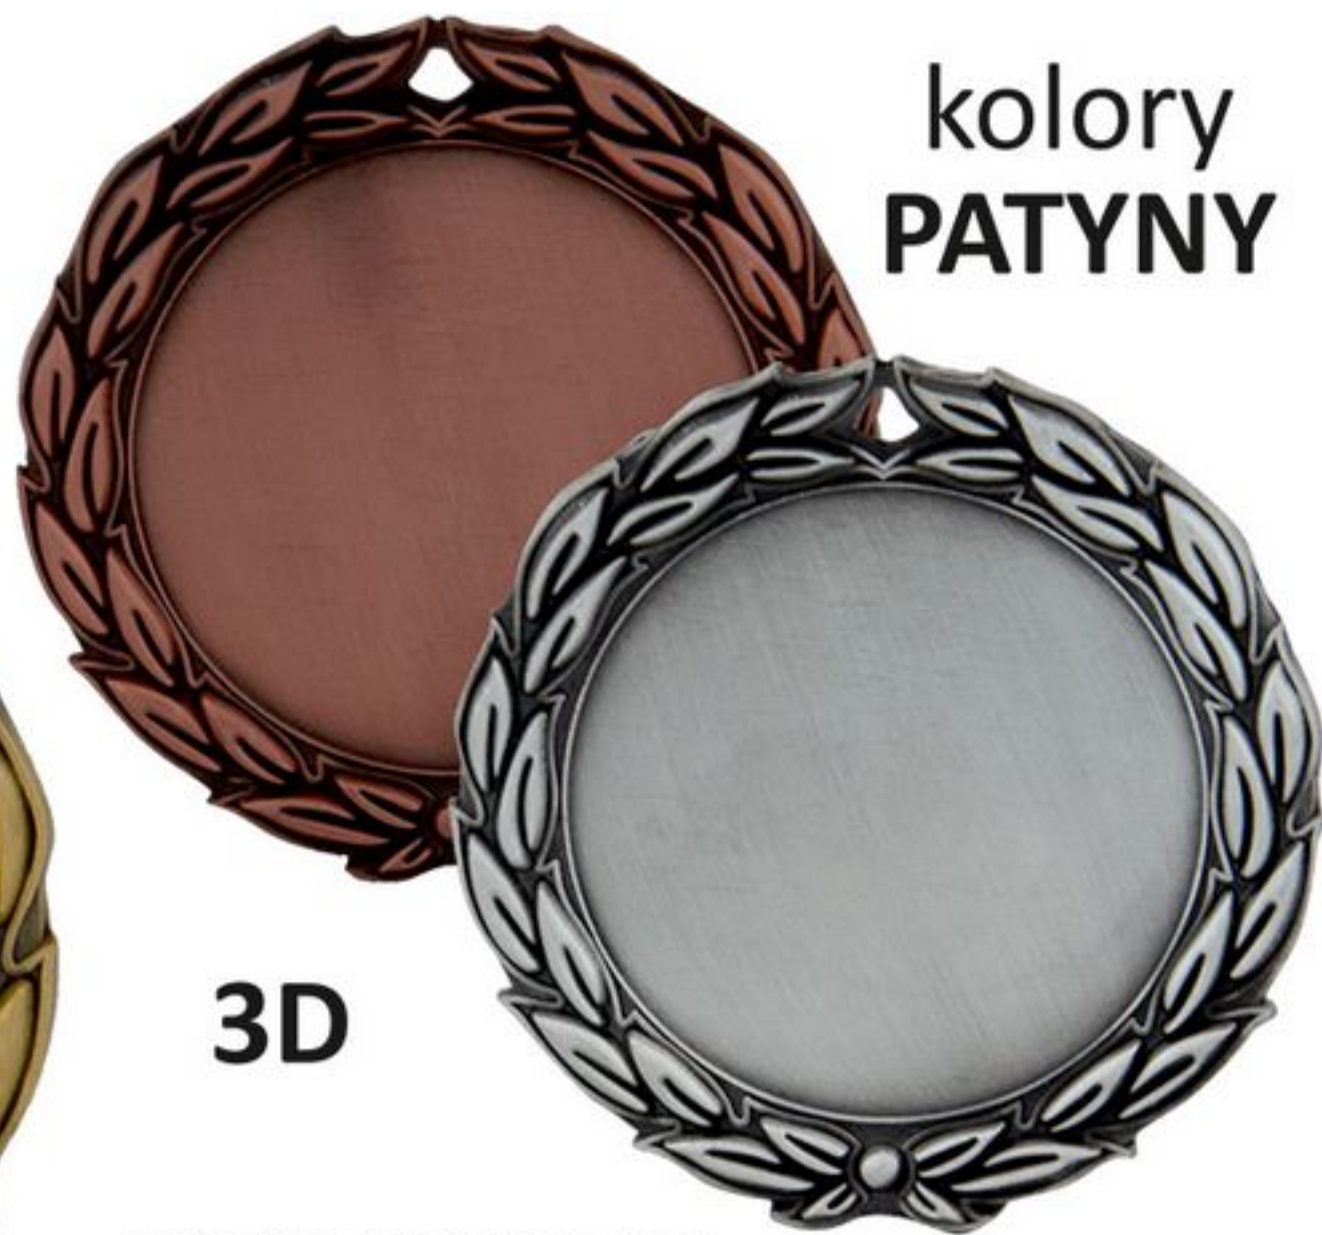

FI 70

kolory
PATYNY

3D

PRECYZJA WYKONANIA