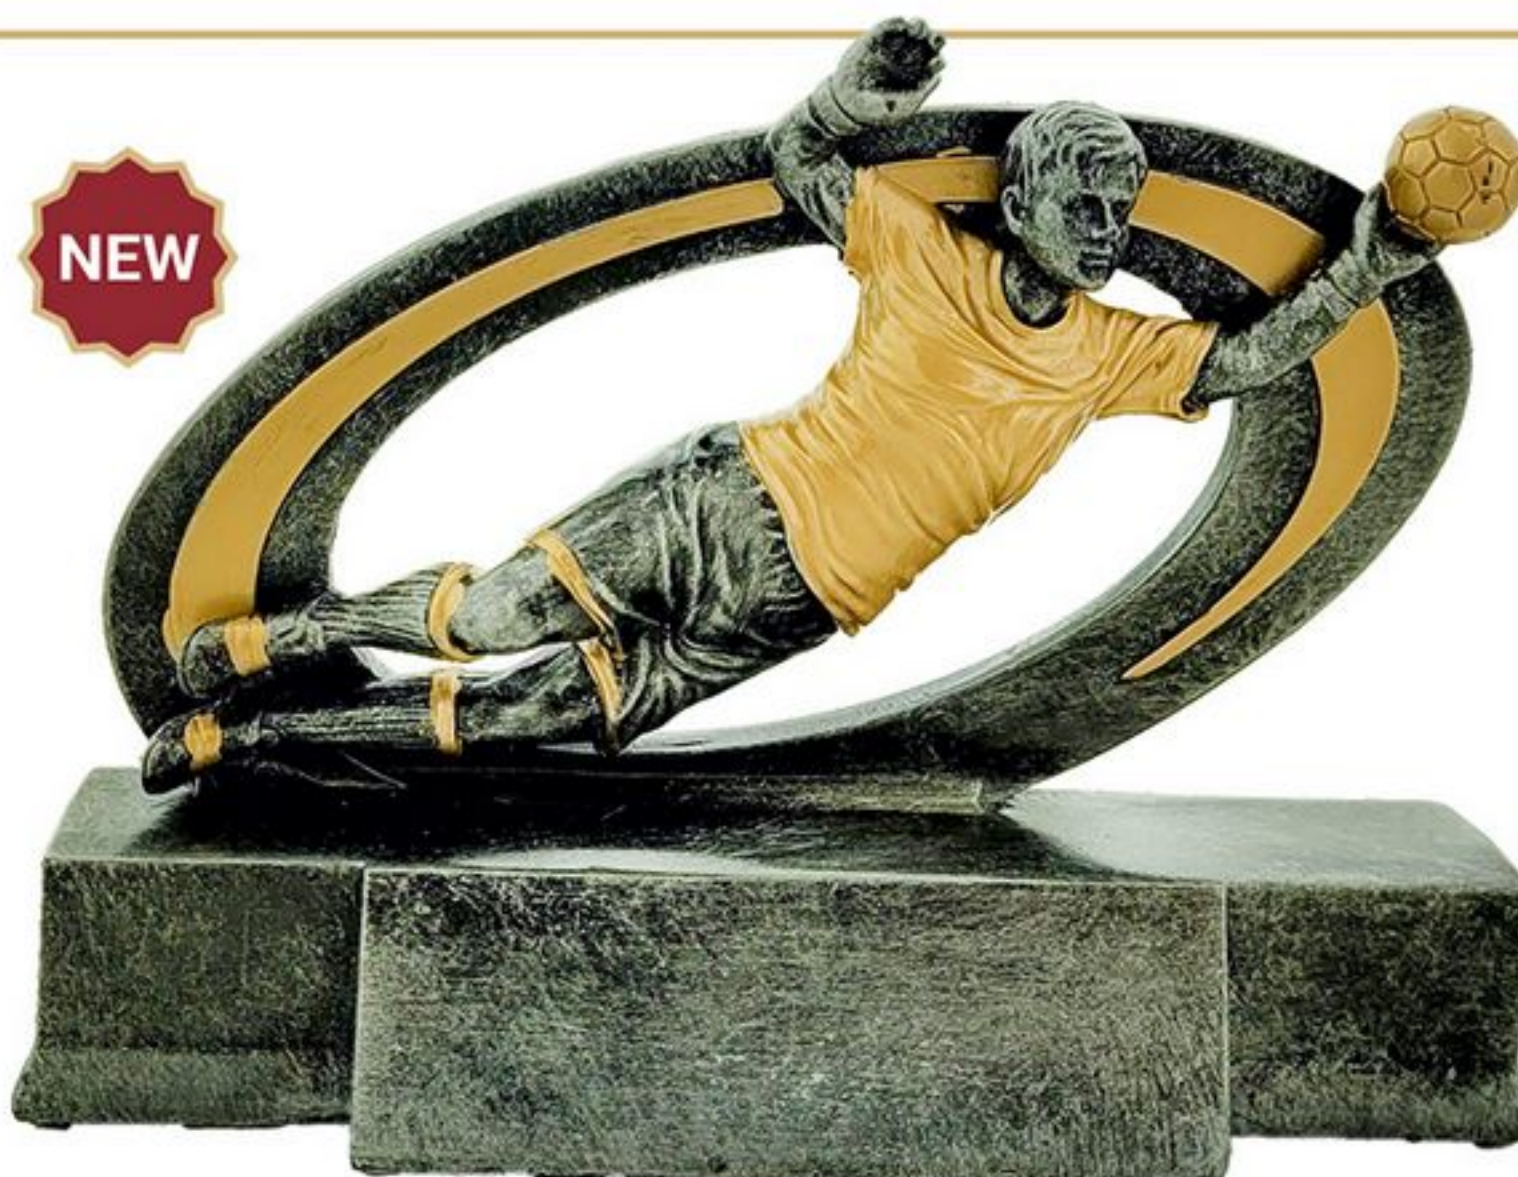

39739

wys.(cm)

12,0

cena (złote)

95,00 zł

rozmiar tabl.(cm)

8,0x2,5

3 WIELKOŚCI

SYMBOL	wys.(cm)	cena (złote)	rozmiar tabl.(cm)
39309	31,0	123,00 zł	6,0x2,0
39310	27,0	81,00 zł	5,0x2,0
39311	20,5	65,00 zł	4,0x1,4