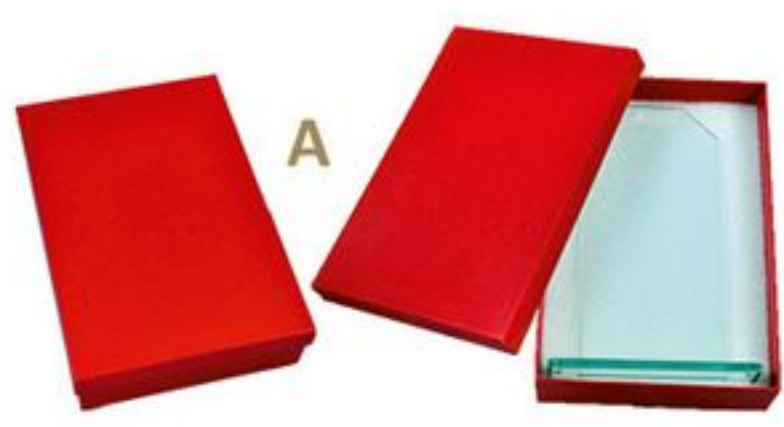

TROFEA SZKLANE

NEW

SK 116

wys.(cm) — grubość (cm) samo szkło

	wys.(cm)	grubość (cm)	cena (złote)
A	24,0	0,4	62,00 zł
B	22,0	0,4	58,00 zł
C	18,0	0,4	53,00 zł

GR-SK116 GRAWERTON

symbol — sama usługa —

	symbol	sama usługa	cena (złote)
A			32,00 zł
B			29,00 zł
C			26,00 zł

* przykład zastosowania szkła SK 116 A wraz tabliczką „grawerton”

etui: GRATIS

SK 87 B

wys.(cm) — grubość (cm) samo szkło

	wys.(cm)	grubość (cm)	cena (złote)
	21,0	0,4	45,00 zł

GR-SK87B GRAWERTON

symbol — sama usługa —

	symbol	sama usługa	cena (złote)
			10,00 zł

* przykład zastosowania szkła SK 87B wraz tabliczką „grawerton”

* szkło SK 87 z miejscem do umieszczenia dowolnej blaszki KP 08 - KP 13

OPAKOWANIE