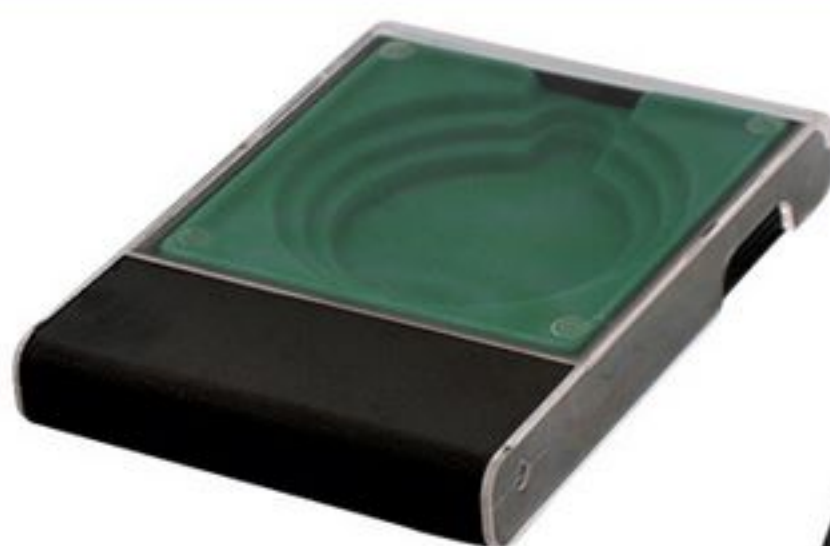

wys.etui (mm) wym. (mm)

cena (złoty)

17 mm 87x123 6,00 zł

medalu: 50, 60, 70 mm

kolor: **czerwono-czarno-przezroczysty**

* przykład zastosowania
etui ETM 19
z medalem odlewanym

*proponowany rozmiar
tabliczki w cm **7,5x2,2**
na plastikowej czarnej części etui