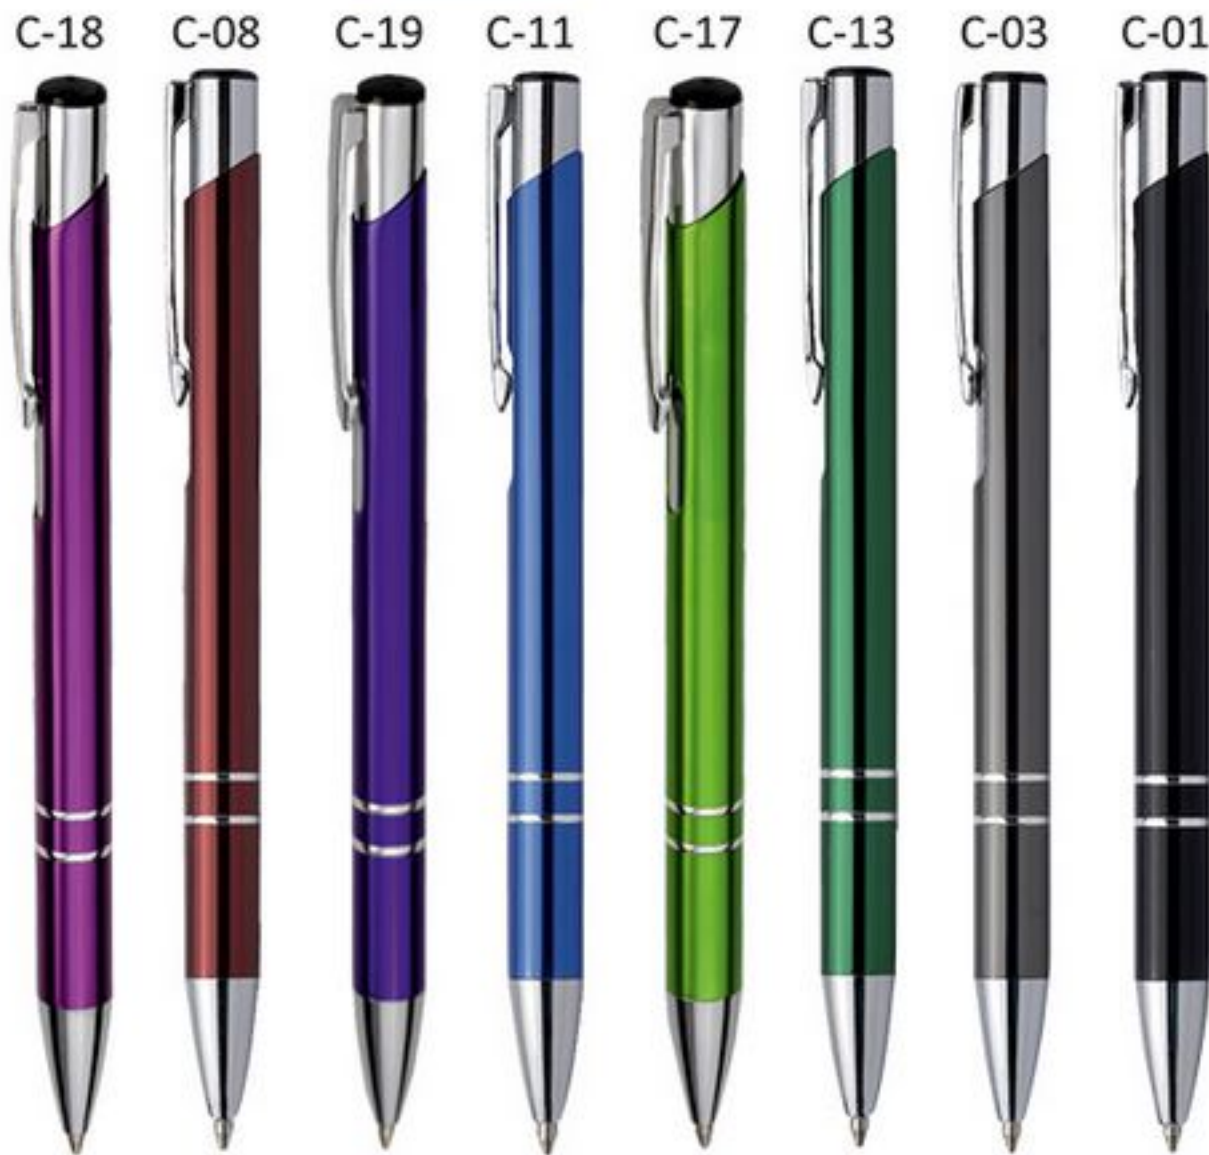

← Przykładowe wzory projektów

DŁUGOPISY

symbol:
U21**METALOWE**

UPOMINKI REKLAMOWE

DŁUGOPISY - błyszczące

U 21

DŁUGOPISY - matowe

U 22