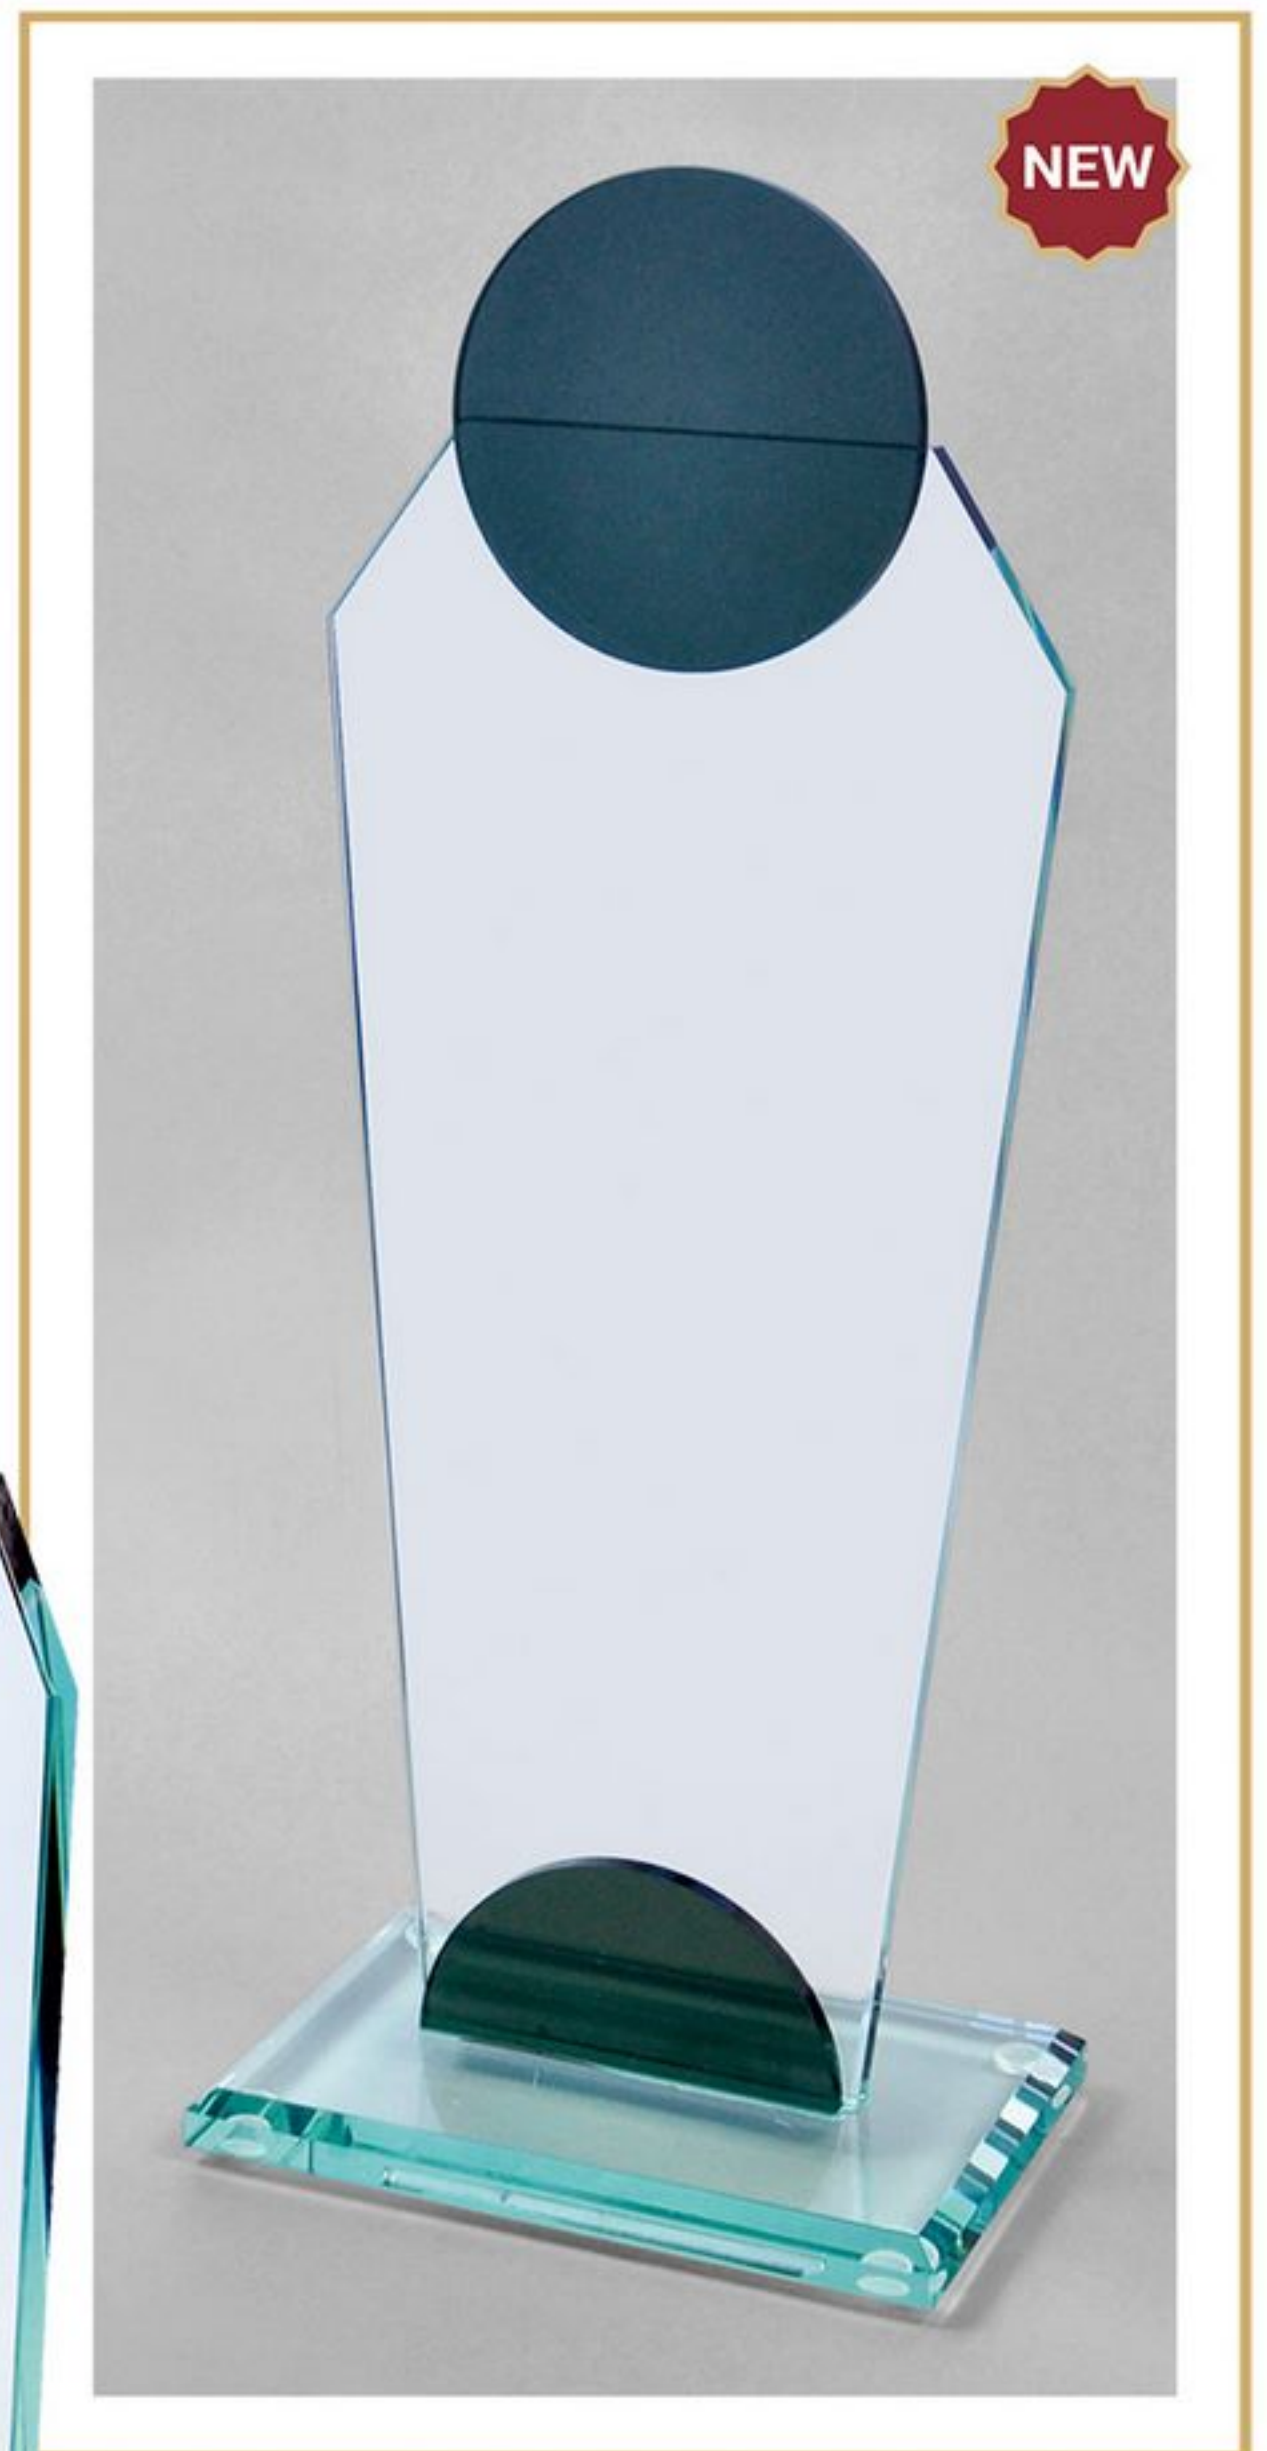

SK 115

* przykład
zastosowania
szkła SK 115
wraz z tabliczką
„gawerton”

GR-SK115 GRAWERTON

symbol

sama usługa

cena
(złote)

40,00 zł

SK 115

wys.(cm) — grubość (cm)

30,0

0,6

samo szkło

cena
(złote)

88,00 zł

WYSOKIE
i TANIE
SZKŁO

etui:
GRATIS