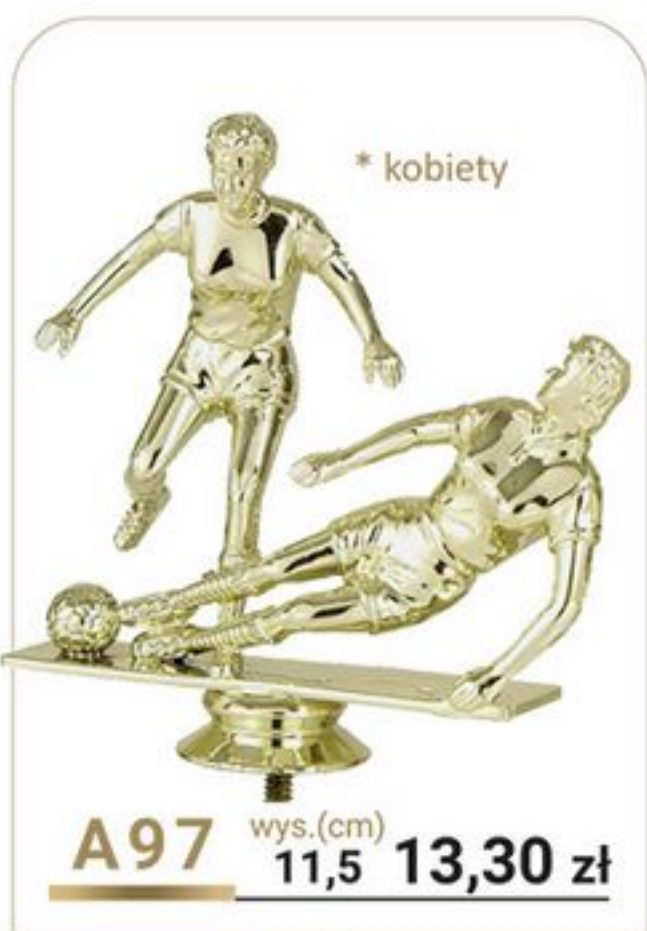

FIGURKI PLASTIKOWE * Figurki do zastosowania jako STATUETKI lub na przykrywki pucharów.