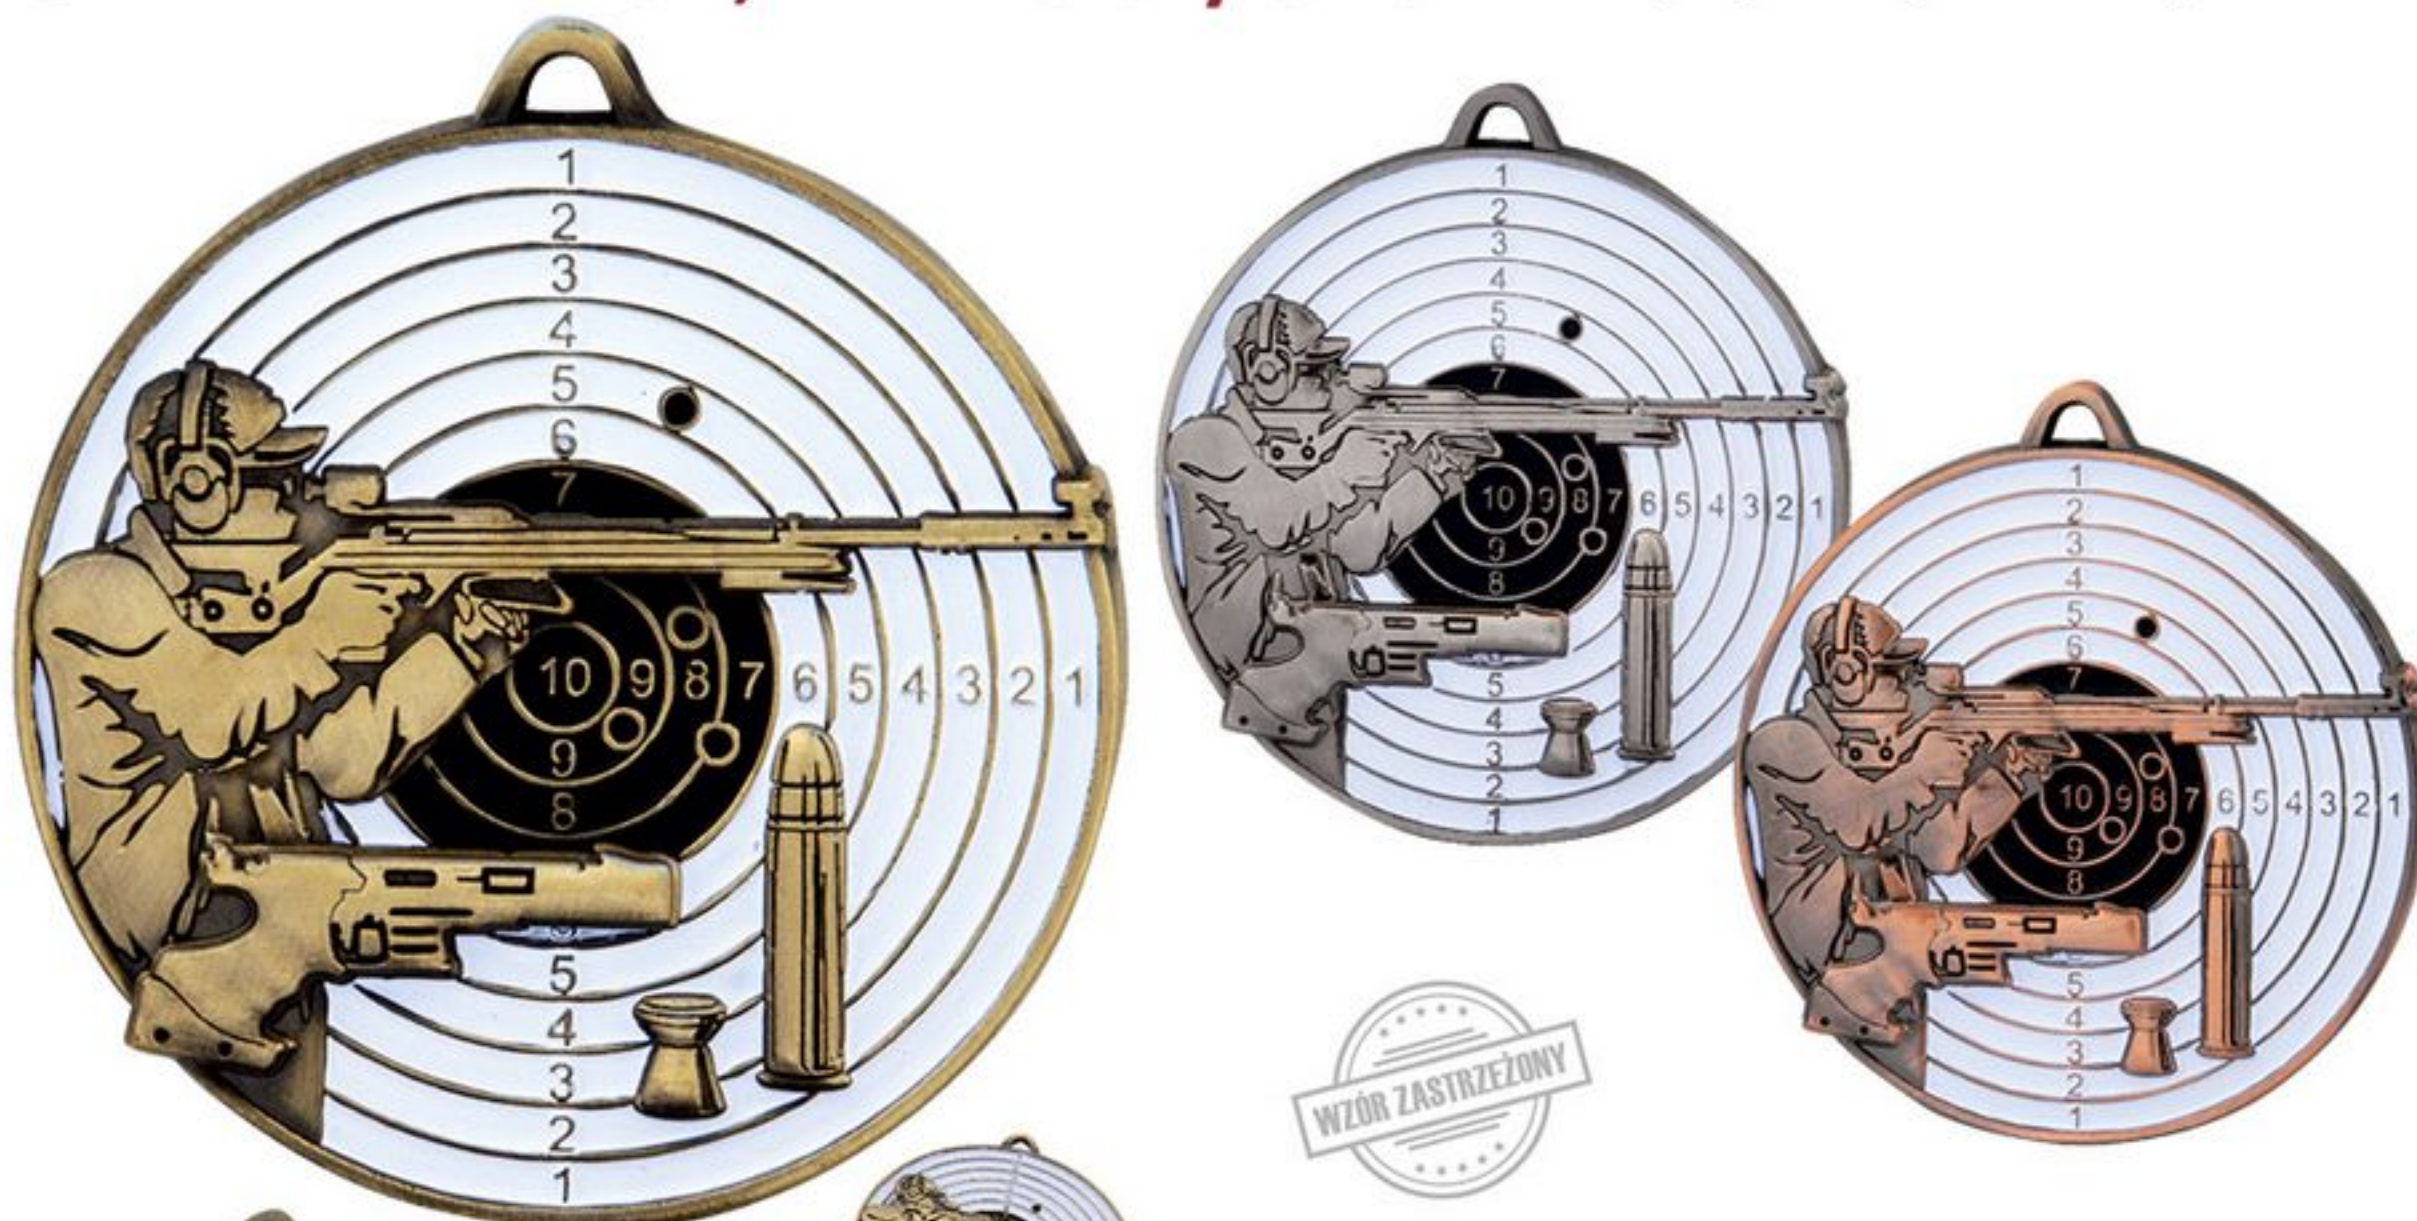

GRUBE MEDALE - 3D, 2D + kolory emalii - najwyższa jakość wykonania