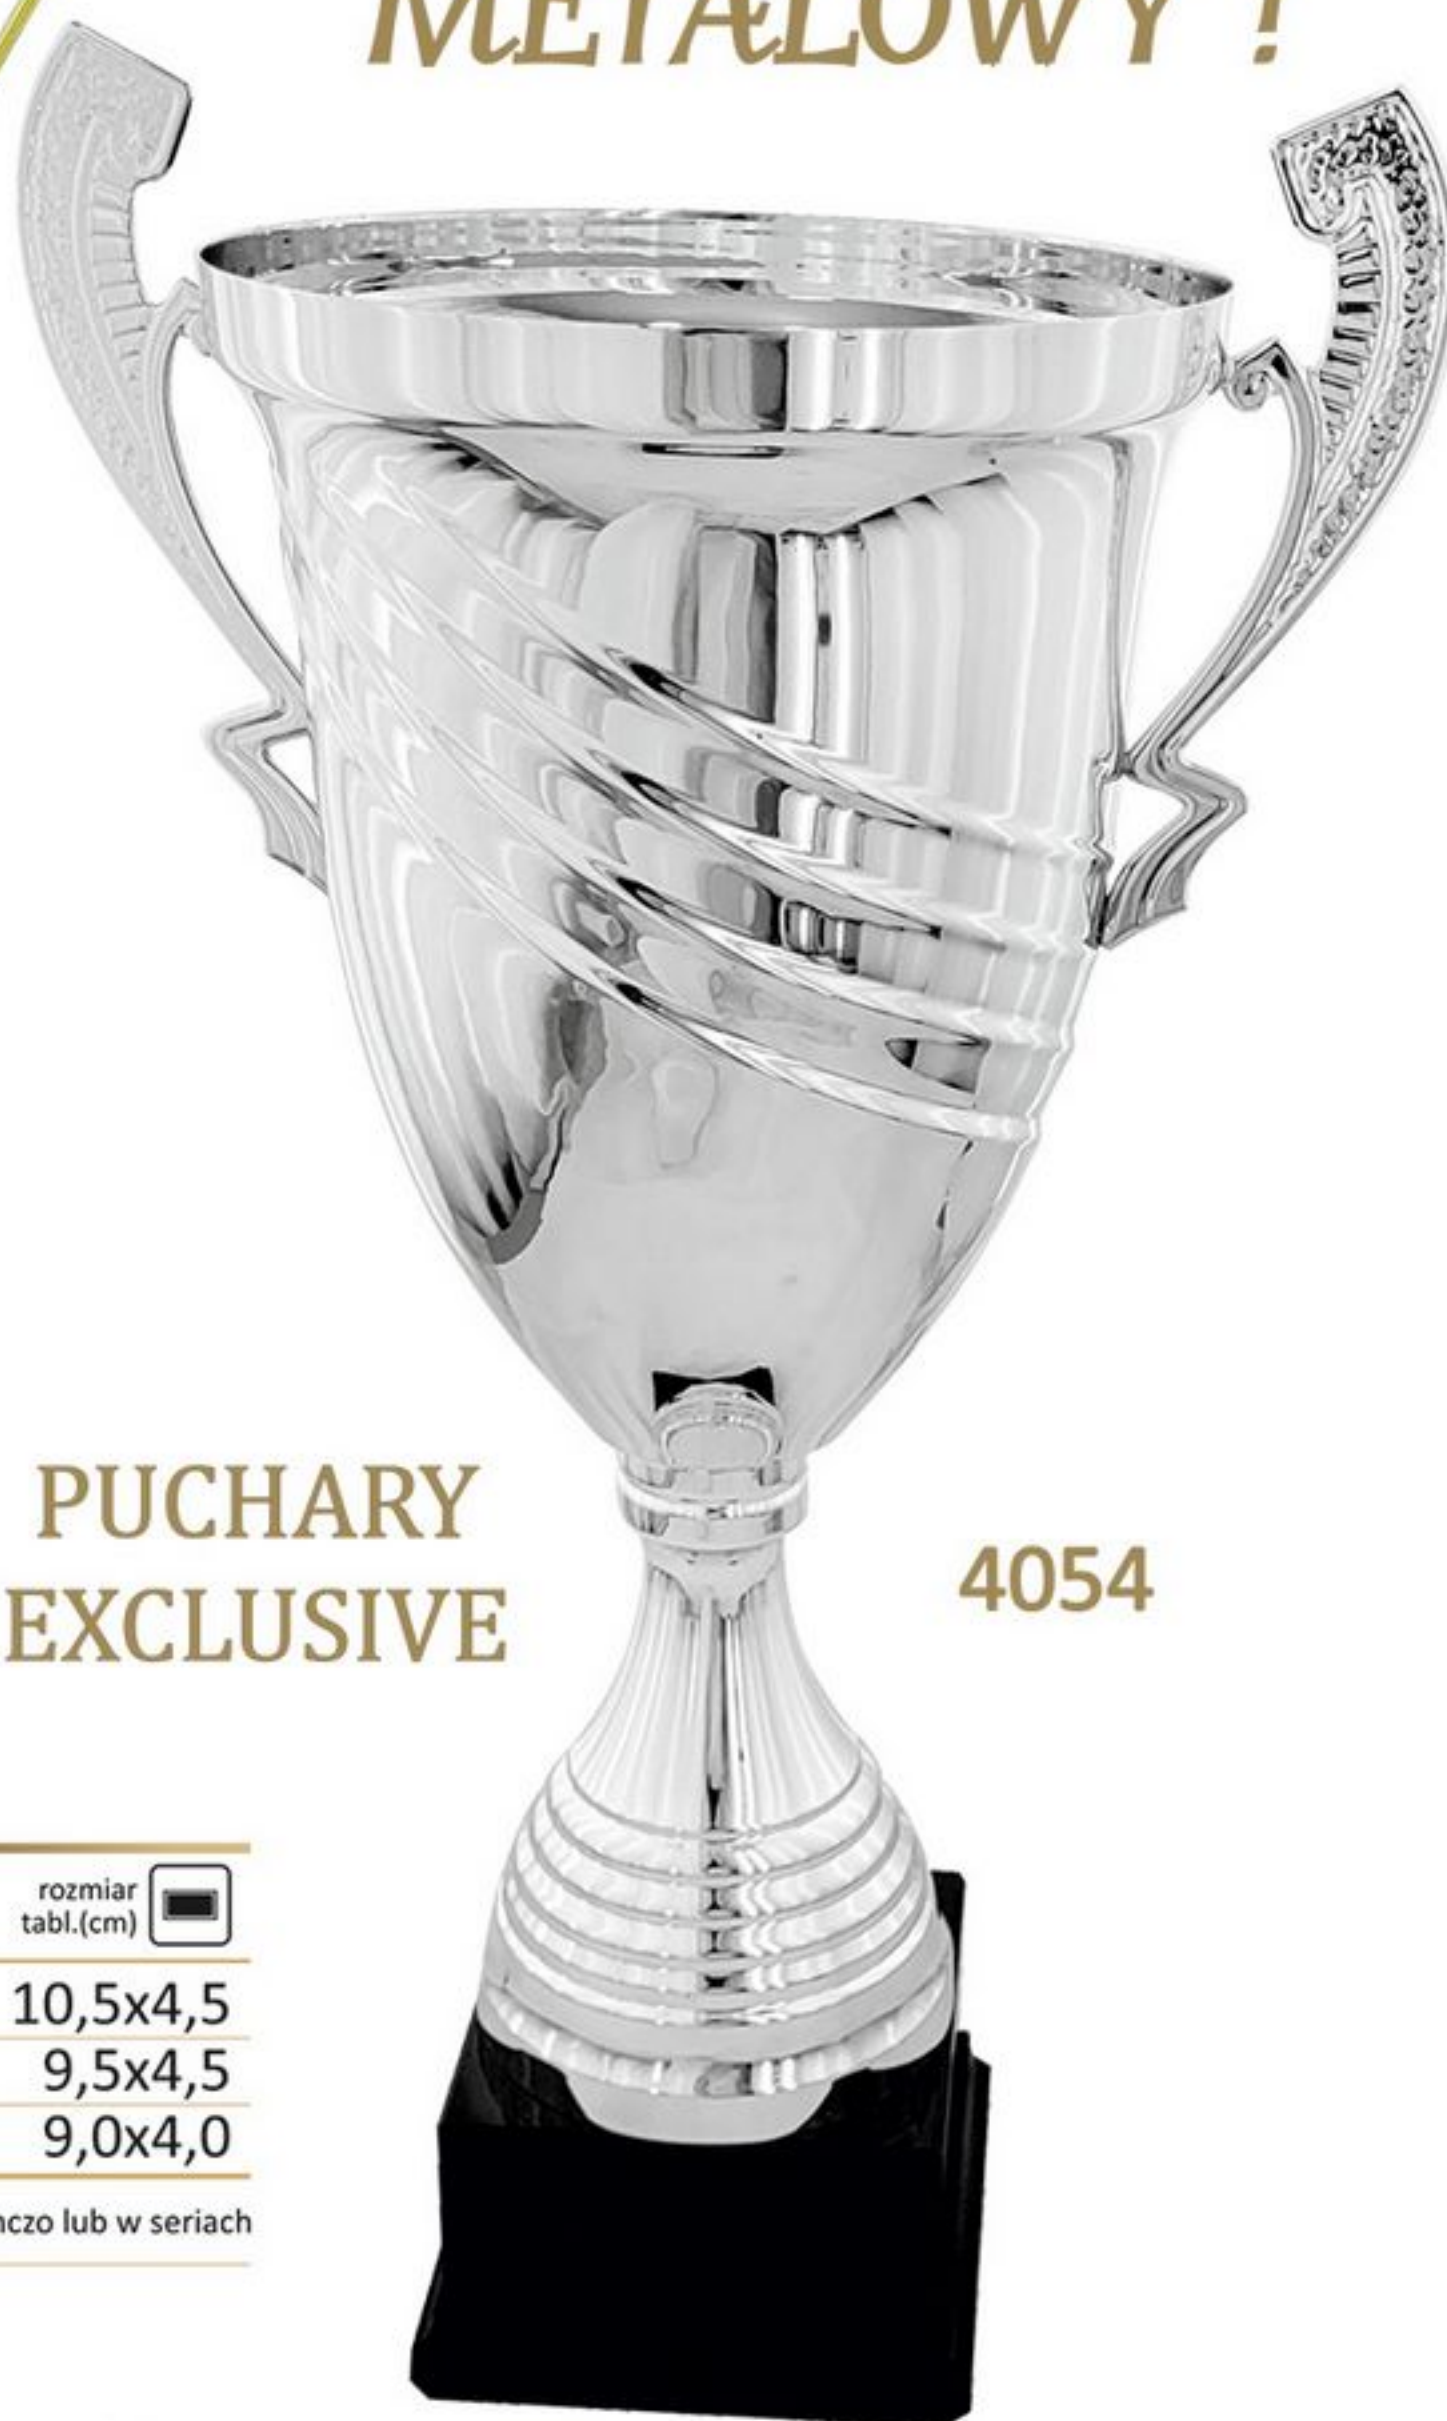

PUCHARY
EXCLUSIVE

4054

4054

śred.(cm) wys.(cm)

cena (złote)

cena z przyk.(zł)

rozmiar tabl.(cm)

A	26	70,0	979,00 zł	1092,00 zł	15,0x6,0
B	24	64,0	850,00 zł	947,00 zł	12,5x5,5
C	22	58,0	713,00 zł	802,00 zł	12,0x5,0
D	20	53,5	569,00 zł	619,00 zł	10,5x4,5
E	18	49,0	429,00 zł	471,00 zł	9,5x4,5