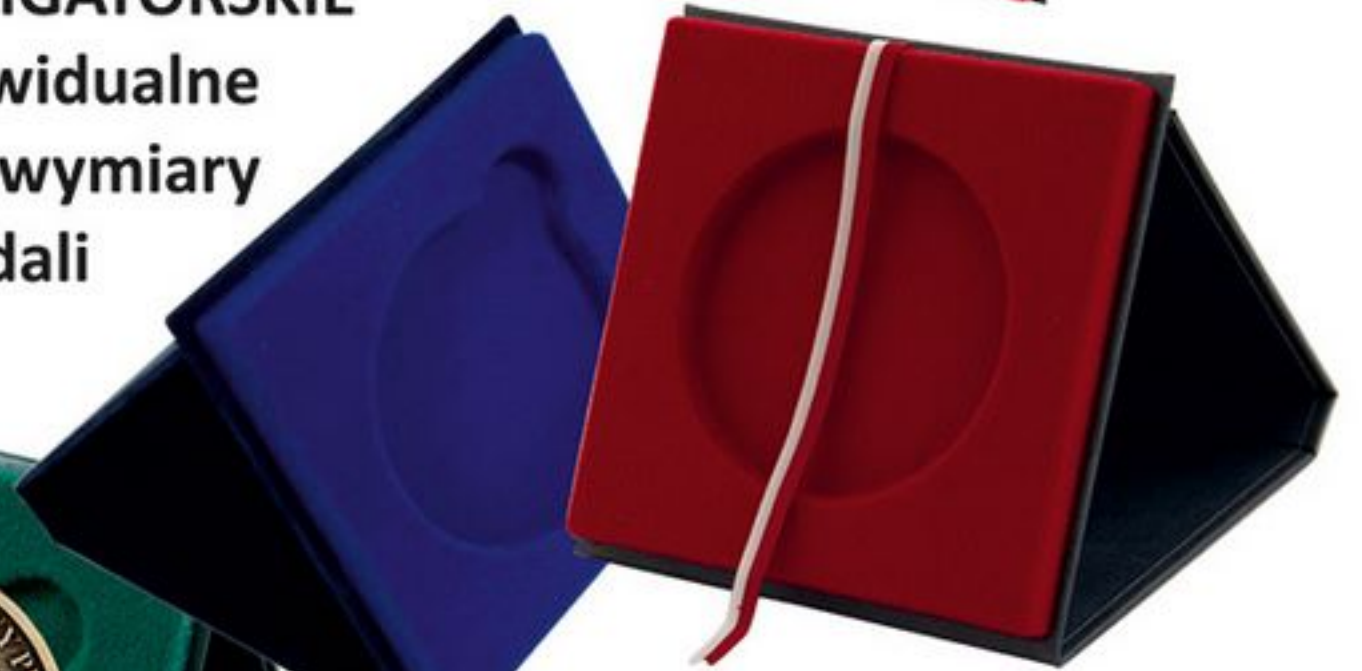

* zapytaj o indywidualną wycenę ETUI

ETM 12 - POTRÓJNE

- do medali: o dowolnej średnicy koła lub kształcie nieregularnym
- możliwość wykonania etui skóropodobnego lub zamszowego
- wymiar etui: dowolny (np. 10,5 x 10,5 cm)