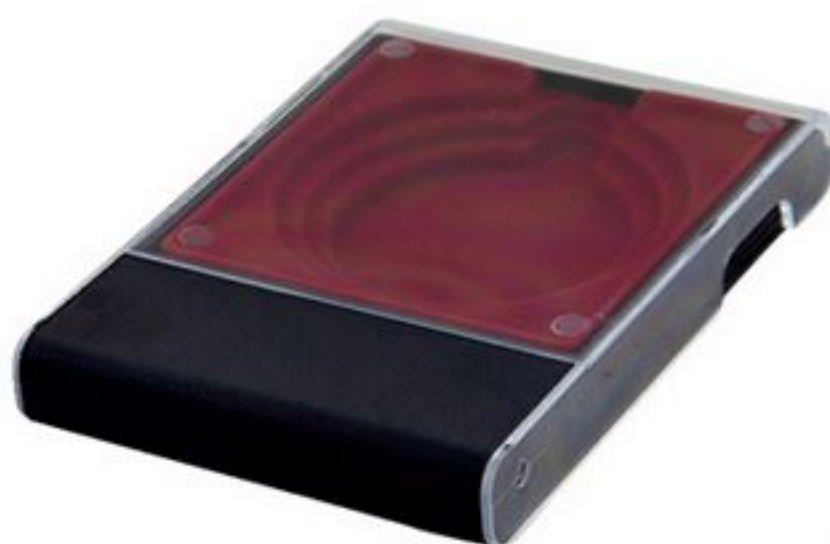

1,50 zł

Ceny brutto z VAT 23%.

2D

EAT 09

* do wyczerpania zapasów - przestrzenne emblematy

ETUI DO MEDALI

* wieczko przezroczyste
stanowiące podpórkę

symbol: **ETM 19**