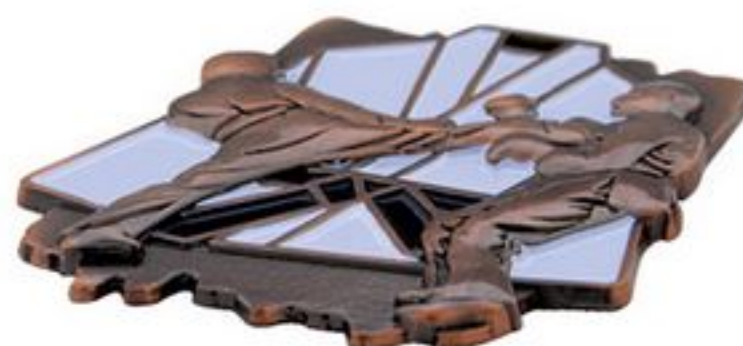

WZÓR ZASTRZEŻONY