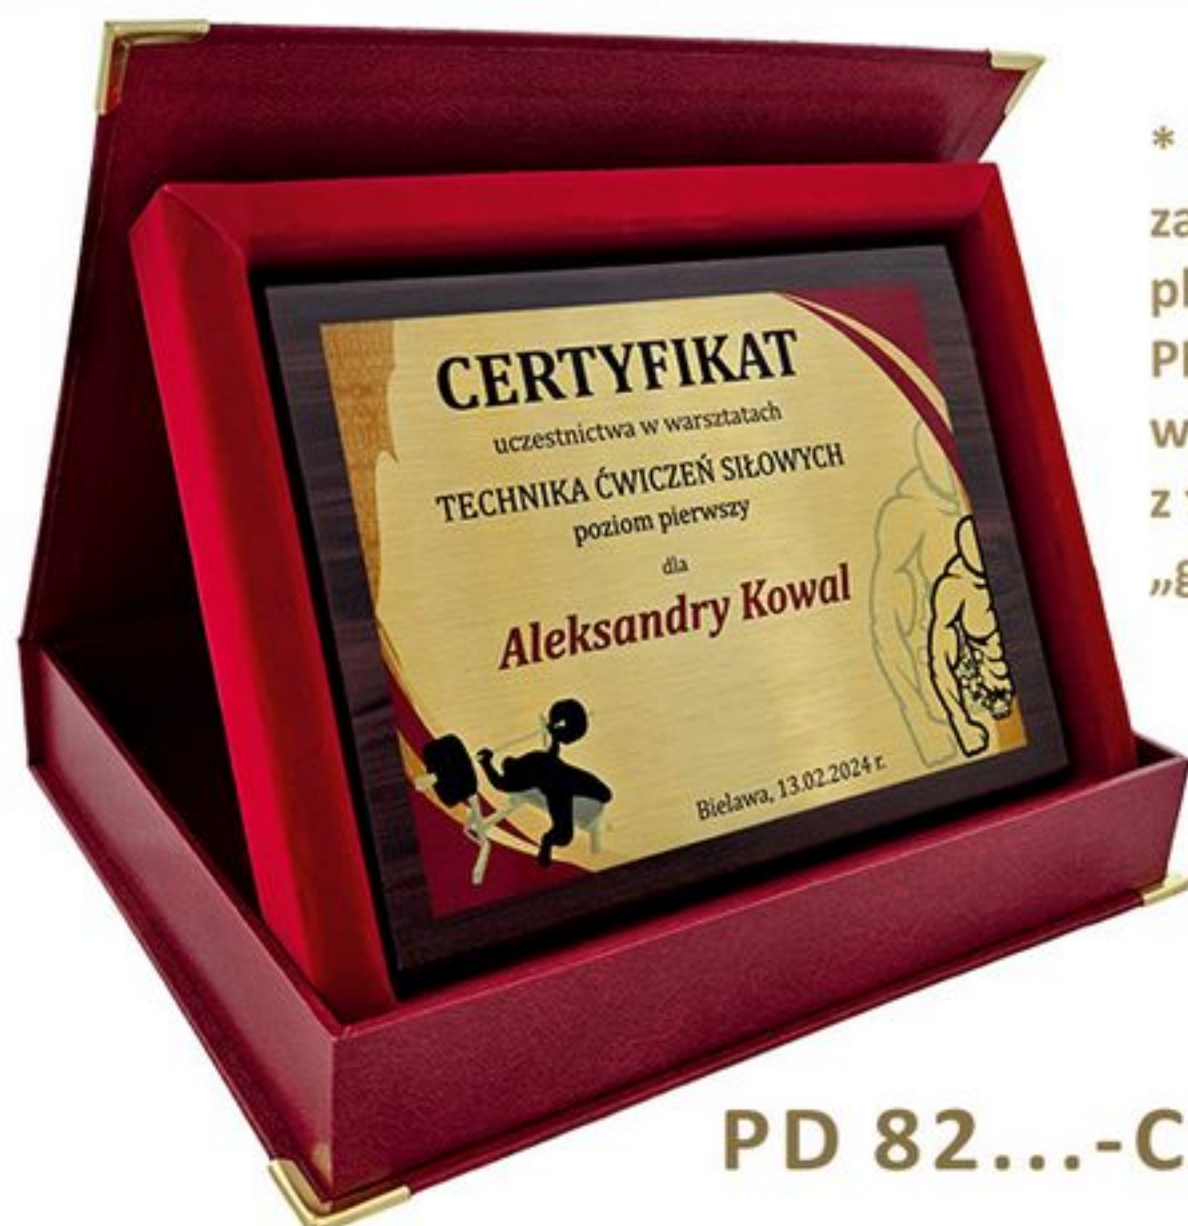

PD 82...-C

* przykład zastosowania plakiety PD 82...-C wraz z tabliczką „gawerton”