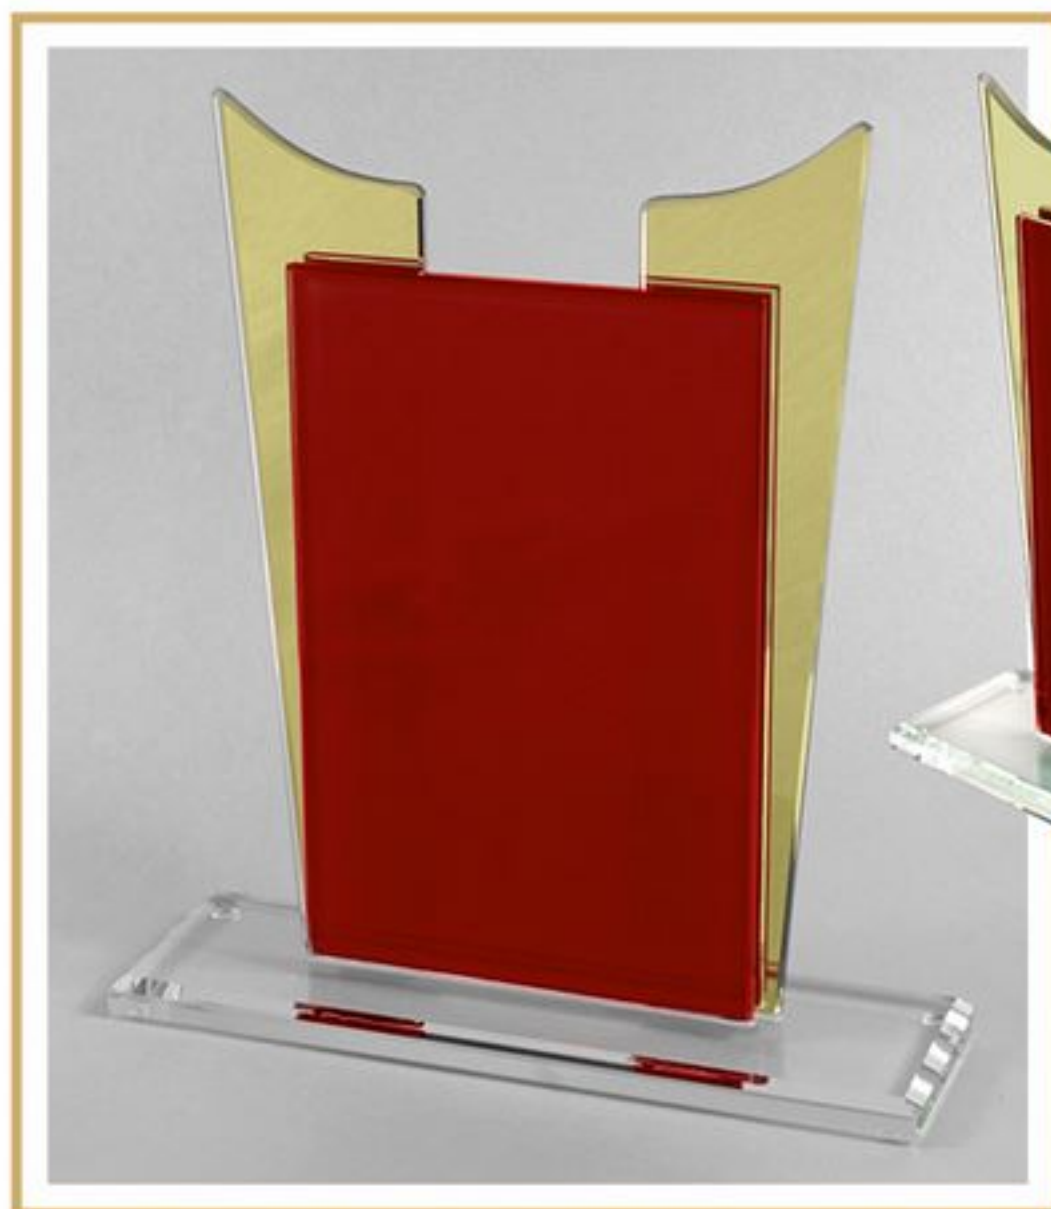

w GR-SK 74
LUSTRO złote