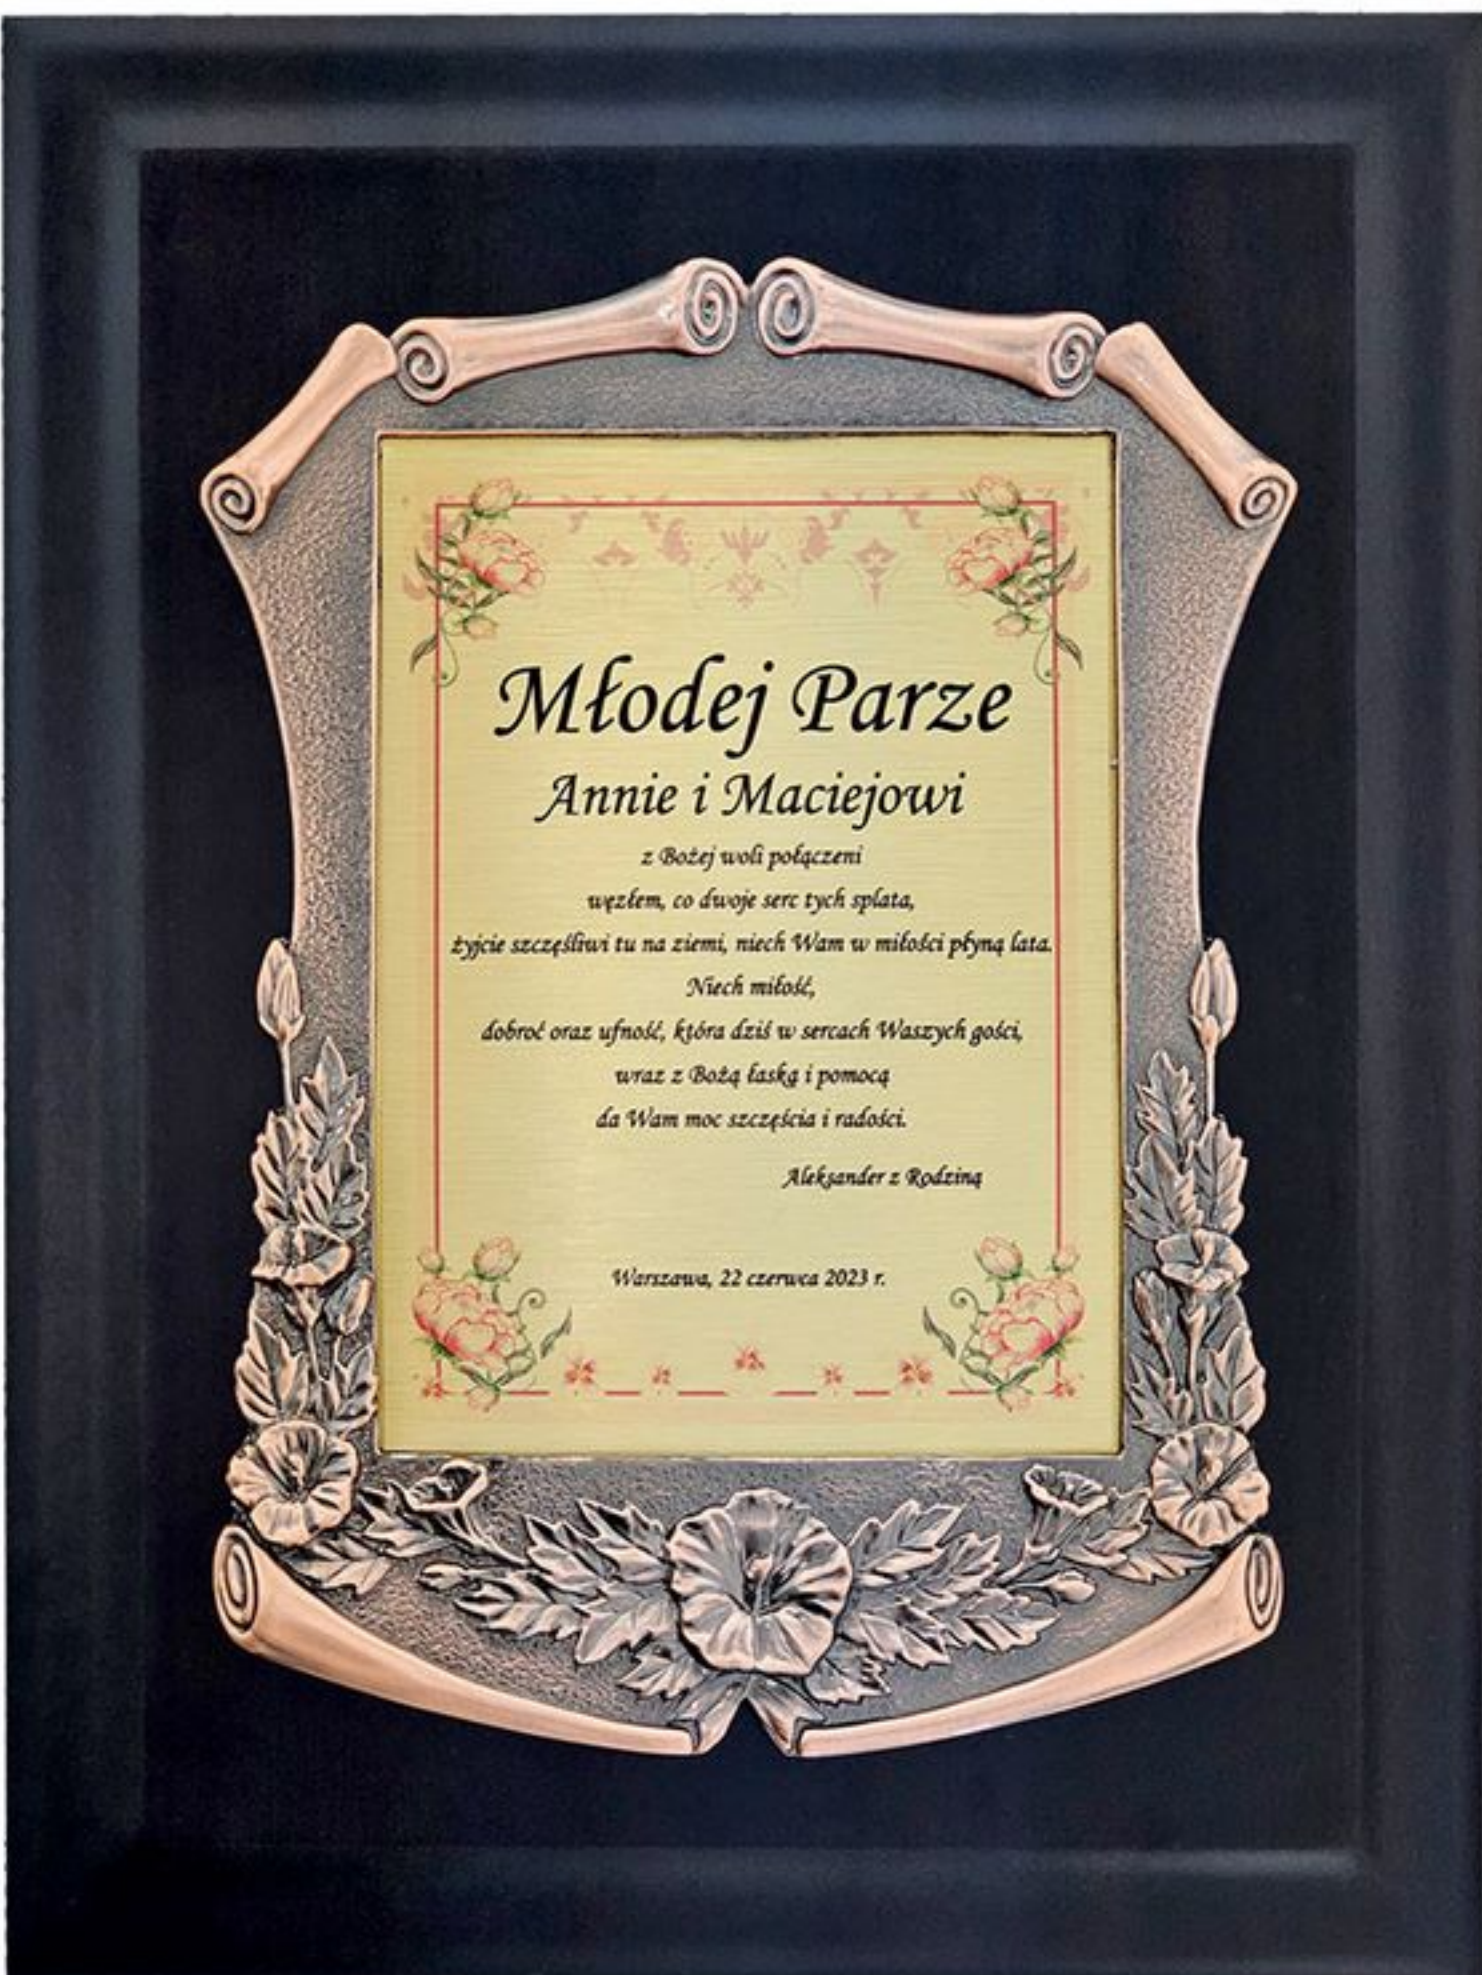

plakieta z metalową podpórką