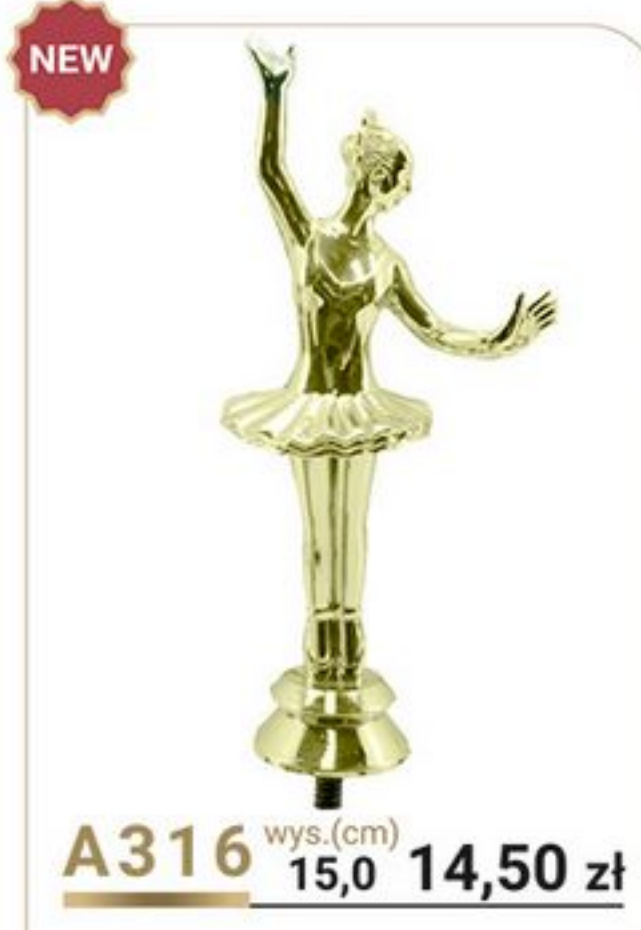

A38 wys.(cm) 13,5 **11,70 zł**

* mężczyzna

A39 wys.(cm) 14,0 **11,70 zł**

A40 wys.(cm) 11,5 **13,60 zł**

A41 wys.(cm) 12,5 **9,90 zł**

FIGURKI PLASTIKOWE * Figurki do zastosowania jako STATUETKI lub na przykrywki pucharów.