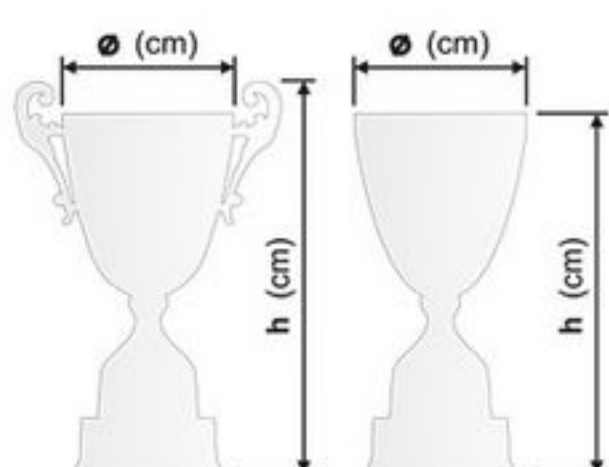

↑↓ cena (złoty) rozmiar tabl.(cm)

	wys.(cm)	cena (złoty)	rozmiar tabl.(cm)
A	18,5	37,00 zł	5,5x2,2

4205

4206

4207

4208

4206-4208

wys.(cm) emblemat - 25 mm

symbol: **PRM 02**

kolor: **SREBRO**

średnica: cena (złoty)

A	26 cm	113,00 zł
B	24 cm	97,00 zł
C	22 cm	89,00 zł
D	20 cm	50,00 zł
E	18 cm	42,00 zł
F	16 cm	32,00 zł
G	14 cm	21,00 zł
H	12 cm	16,00 zł
I	10 cm	12,00 zł
J	9 cm	11,00 zł
K	8 cm	9,00 zł
L	7 cm	8,00 zł

PRZYKRYWKI METALOWE

* przykłady zastosowania figurek plastikowych wędkarzy

Podane w katalogu wszystkie wysokości pucharów (h) w cm mierzone są od podstawy do kielicha i nie uwzględniają przykrywki. Przykrywka dodatkowo zwiększa wysokość pucharu, w zależności od jej średnicy. Ponadto można zwiększyć wysokość pucharu przykręcając do przykrywki np.: figurkę plastikową lub nośnik z emblematem (str.168-180).

średnica kielicha i przykrywki	24	22	20	18	16	14	12	10	9	8	7 cm
wysokość przykrywki	8,5	8,0	7,0	6,0	5,5	5,0	4,5	3,5	3,3	3,0	2,2 cm

Wymiary podane w katalogu ze względu na proces produkcji mogą odbiegać od rzeczywistych +/-0,5cm