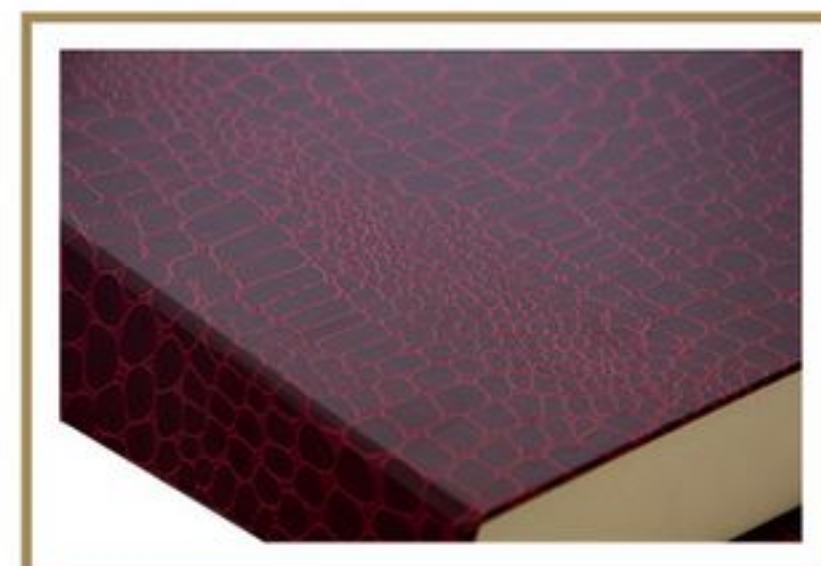

Ciekawa struktura etui.