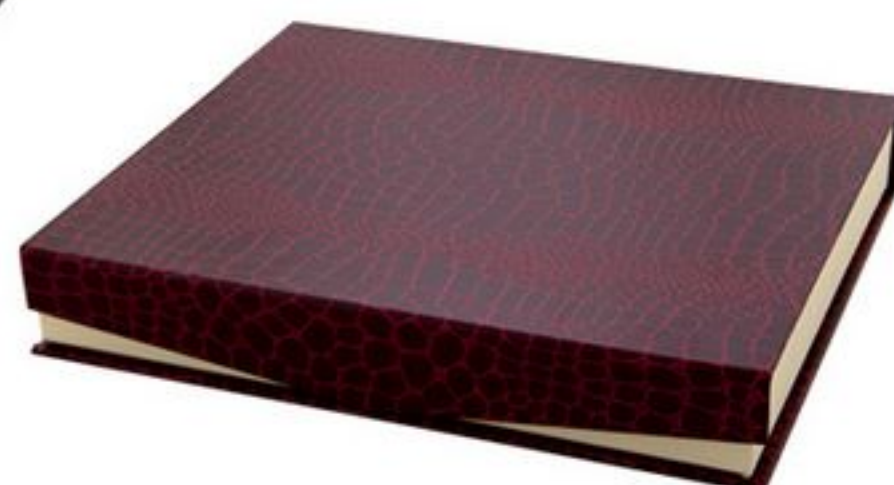

PLAKIETY wraz z ETUI

PD 67

PLAKIETA+TABLICZKA+ETUI

wys./szer.
(cm)

cena
(złote)

rozmiar
plakiety
MDF (mm)

24/29

225,00 zł

190x240

Cena obejmuje :

PLAKIETĘ (deska + tabliczka „gawerton”) oraz **EKSKLUZYWNE ETUI**

* przykład zastosowania plakiety PD 67 wraz z tabliczką „gawerton”

Ciekawa struktura etui.

PD 67

PLAKIETA z tabliczką i ETUI

* deska z podpórką

* wymiar deski MDF:
24 x 19 cm
* wymiar tabliczki „gawerton” 20,5 x 15,5 cm

ETM 24

PLAKIETA+ETUI

wys./szer.
(cm)

cena
(złote)

rozmiar
plakiety
MDF (mm)

24/29

133,00 zł

190x240

Cena obejmuje : **PLAKIETĘ** (deska) oraz **EKSKLUZYWNE ETUI**

* podpórka z tyłu deski

* wiele możliwości prezentacji plakiety z etui

PLAKIETA z ETUI