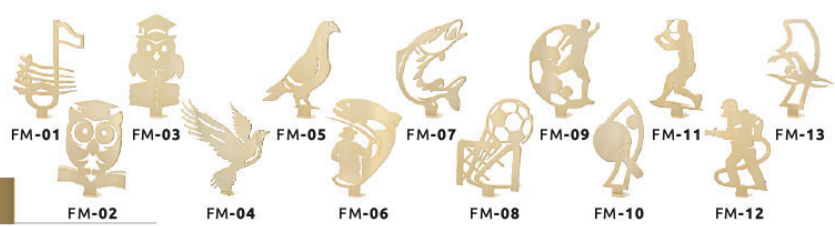

## 3012

śred.(cm) wys.(cm)

cena  
(złote)

rozmiar  
tabl.(cm)

A 14 53,5 315,00 zł 9,5x4,5

B 14 51,5 302,00 zł 9,0x4,0

C 14 49,0 297,00 zł 8,0x4,0

**SUMA za 3 szt: 914,00 zł** KUP pojedynczo  
lub w seriach

metal /  plastik /  plastik

Ceny brutto z VAT 23%.

Zamawiając puchary 3013 - 3014 należy wskazać numer wybranej figurki od FM-01 do FM-25

PRZESTRZEŃ  
W METALU

**3013-3014**

	śred.(cm)	wys.(cm)	cena (złote)	cena z przyk.(zł)	rozmiar tabl.(cm)
A	16	45,5	192,00 zł	219,00 zł	9,0x4,0
B	14	42,5	175,00 zł	193,00 zł	8,0x4,0
C	12	39,5	157,00 zł	171,00 zł	7,0x3,5

**SUMA za 3 szt: 524,00 zł** KUP pojedynczo lub w seriach

metal /  plastik /  plastik

Dobierz figurkę, którą potrzebujesz.

PUCHARY Z METALOWYMI FIGURKAMI RÓŻNYCH DISCYPLIN !

**3015-3016**

	śred.(cm)		wys.(cm)		cena (złote)	cena z przyk.(zł)	rozmiar tabl.(cm)
A	16	45,5	192,00 zł	219,00 zł	9,0x4,0		
B	14	42,5	175,00 zł	193,00 zł	8,0x4,0		
C	12	39,5	157,00 zł	171,00 zł	7,0x3,5		
<b>SUMA za 3 szt: 524,00 zł</b>					KUP pojedynczo lub w seriach		