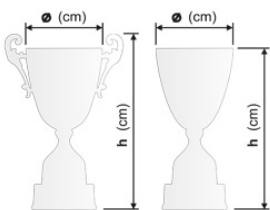

Podane w katalogu wszystkie wysokości pucharów (h) w cm mierzone są od podstawy do kielicha i nie uwzględniają przykrywki. Przykrywka dodatkowo zwiększa wysokość, w zależności od jej średnicy. Ponadto można zwiększyć wysokość pucharu przykręcając do przykrywki np.: figurkę plastikową lub nośnik z emblematem fi 25/50.

średnica kielicha i przykrywki	24	22	20	18	16	14	12	10	9	8	7 cm
wysokość przykrywki	8,5	8,0	7,0	6,0	5,5	5,0	4,5	3,5	3,3	3,0	2,2 cm

Wymiary podane w katalogu ze względu na proces produkcji mogą odbiegać od rzeczywistych +/-0,5cm