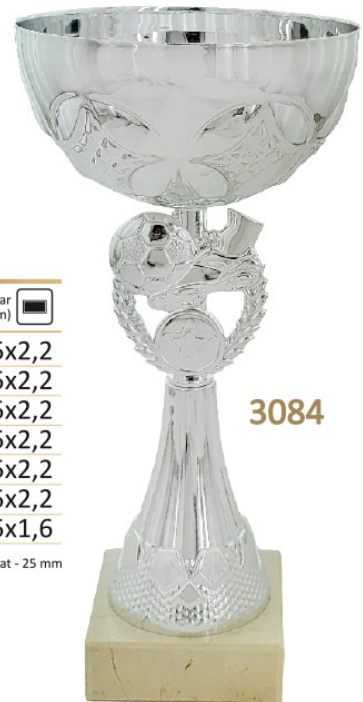

3081

3081

śred.(cm)= wys.(cm)

	☉	↑	cena (złote)	👤	cena z przyk.(zł)	📏	rozmiar tabl.(cm)	📱
A	20	49,0	240,00 zł		282,00 zł	10,5x4,5		
B	18	46,0	188,00 zł		223,00 zł	9,5x4,5		
C	18	44,0	183,00 zł		218,00 zł	9,5x4,5		
D	16	41,5	155,00 zł		182,00 zł	9,0x4,0		
E	16	39,5	150,00 zł		177,00 zł	9,0x4,0		

☑ metal / 🚫 plastik / 📱 plastik

* ciekawe
KIELICHY METALOWE
piłka nożna

3082

3082

śred.(cm)= wys.(cm)

	☉	↑	cena (złote)	👤	rozmiar tabl.(cm)	📱
A	20	61,0	354,00 zł		12,5x5,5	
B	18	57,0	274,00 zł		12,0x5,0	
C	16	53,0	212,00 zł		10,5x4,5	

SUMA za 3 szt: 840,00 zł KUP pojedynczo lub w seriach

☑ metal / 🚫 plastik / 📱 plastik

* PUCHARY
PIŁKA
NOŻNA

3083

3083-3084

śred.(cm)= wys.(cm)

	☉	↑	cena (złote)	👤	cena z przyk.(zł)	📏	rozmiar tabl.(cm)	📱
A	14	29,0	70,00 zł		88,00 zł	6,5x2,2		
B	12	26,0	57,00 zł		71,00 zł	5,5x2,2		
C	10	25,5	51,00 zł		62,00 zł	5,5x2,2		
D	10	24,0	50,00 zł		61,00 zł	5,5x2,2		
E	9	23,0	49,00 zł		58,00 zł	5,5x2,2		
F	8	21,5	44,00 zł		52,00 zł	5,5x2,2		
G	8	20,5	42,00 zł		50,00 zł	5,5x1,6		

☑ metal / 🚫 plastik / 📱 kamień emblemat - 25 mm

* elementy środkowe
piłka nożna

3084