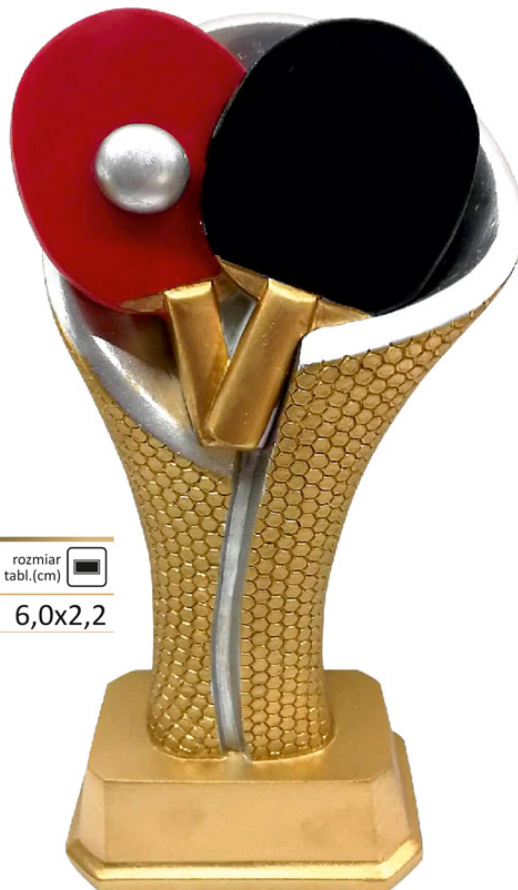

39324

wys.(cm)	cena (złote)	rozmiar tabl.(cm)
A 20,5	48,00 zł	5,0x2,2

Statuetki odlewane - BRANŻOWE

R04654.04

wys.(cm)	cena (złote)	rozmiar tabl.(cm)
A 24,5	65,00 zł	6,0x2,2

R04666.04

wys.(cm)	cena (złote)	rozmiar tabl.(cm)
A 21,5	52,00 zł	8,0x2,0

60720.22

wys.(cm)	cena (złote)	rozmiar tabl.(cm)
A 21,5	44,00 zł	4,5x1,8

39155

wys.(cm)	cena (złote)	rozmiar tabl.(cm)
A 17,5	66,00 zł	5,0x3,0

Ceny brutto z VAT 23%.

Statuetki odlewane - BRANŻOWE

R04661.04

wys.(cm)	cena (złote)	rozmiar tabl.(cm)
A 24,5	65,00 zł	6,0x2,2