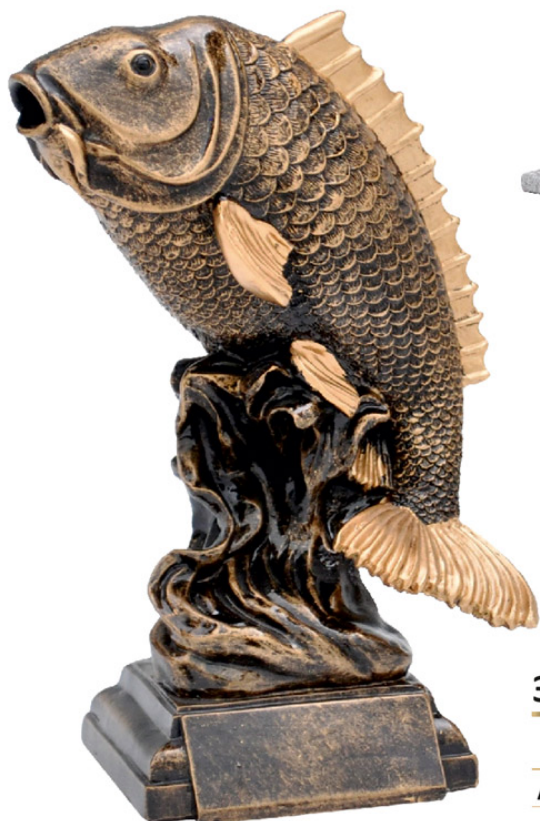

39279

wys.(cm)

cena
(złote)

rozmiar
tabl.(cm)

A 26,0 126,00 zł 7,5x2,5