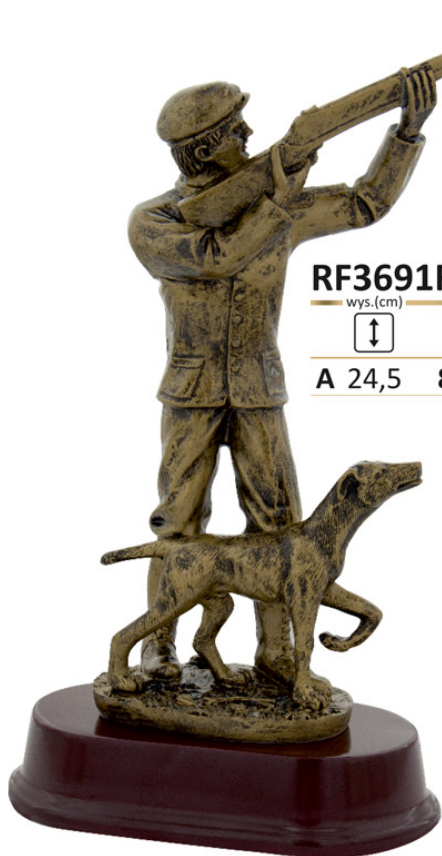

wys.(cm)

cena
(złote)

rozmiar
tabl.(cm)

A 45,0 358,30 zł 10,0x2,5

Statuetki odlewane - BRANŻOWE

69832.22

wys.(cm)
 ↓ ↑
 cena (złote)
 rozmiar tabl.(cm)

A 25,0 118,00 zł 5,5x2,5

39293

wys.(cm)
 ↓ ↑
 cena (złote)
 rozmiar tabl.(cm)

A 24,5 69,00 zł 9,0x2,5

R04662.04

wys.(cm)
 ↓ ↑
 cena (złote)
 rozmiar tabl.(cm)

A 24,5 65,00 zł 6,0x2,2

Statuetki odlewane - BRANŻOWE

RF3691RAGR30

wys.(cm)	cena (złote)	rozmiar tabl.(cm)
↑ ↓	🏷️	📏
A 24,5	88,00 zł	6,0x2,0

RST451RAGR30

wys.(cm)	cena (złote)	rozmiar tabl.(cm)
↑ ↓	🏷️	📏
A 16,0	103,00 zł	8,0x2,0

RJ391RAGR30

RJ391RASR30

RJ391RBR30

JELEŃ

wys.(cm)	cena (złote)	rozmiar tabl.(cm)
↑ ↓	🏷️	📏
A 17,5	90,00 zł	6,0x2,0