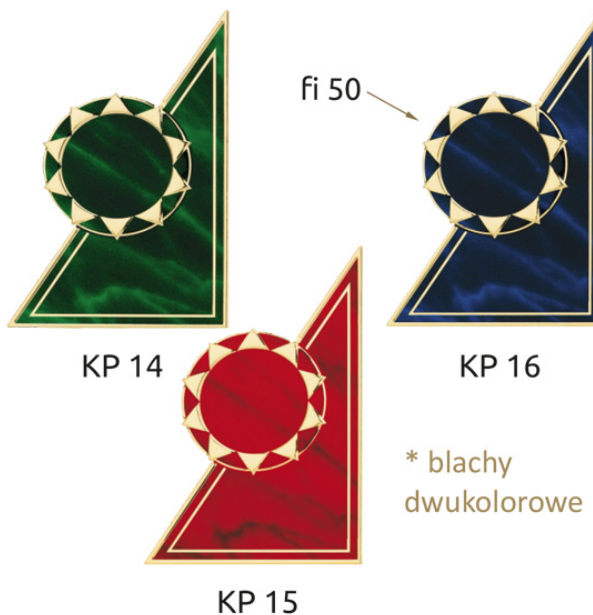

PD 09

PD 04

wys.(cm)		szer.(cm)		cena (złote)	
↑	↔	↑	↔	↓	🔒
A	25,0	20,0	120,00	zł	
B	22,0	18,0	101,00	zł	
C	18,0	15,0	81,00	zł	

PLAKIETY
z tabliczkami

GRAWEROWANIE
GRAFIK I TEKSTÓW
LASEREM
W BLASZE

PD 46

PD 46

wys.(cm)		szer.(cm)		cena (złote)	
↑	↔	↑	↔	↓	🔒
20,0	15,0	83,00	zł		

PLAKIETY z tabliczkami

PLAKIETY z BLACHAMI

PD 16

* możliwość dobrania dowolnej kolorystyki blachy: KP 14, 15, 16

* blachy dwukolorowe

PD 16