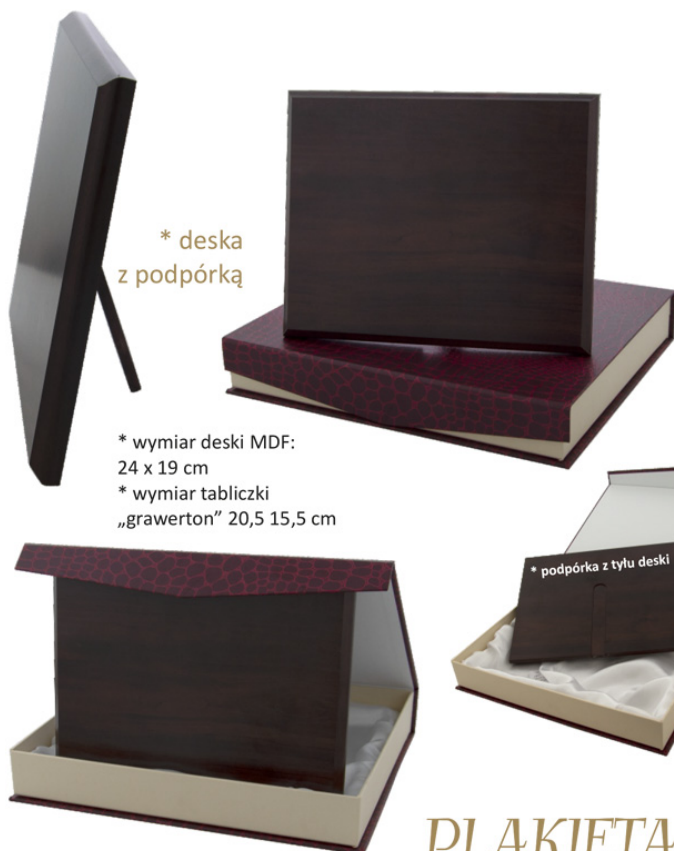

PLAKIETY wraz z ETUI

PD 64

PD 64

PLAKIETA+TABLICZKA+ETUI

wys./szer.
(cm)

cena
(złote)

rozmiar
plakiety
MDF (mm)

24/29

179,40 zł

205x155

Cena obejmuje :

PLAKIETĘ (deska + tabliczka „graweron”) oraz **EKSKLUZYWNE ETUI**

* przykład
zastosowania
plakiety PD 64
wraz z tabliczką
„graweron”

Ciekawa struktura etui.

PLAKIETA z tabliczką i ETUI

* deska
z podpórką

* wymiar deski MDF:
24 x 19 cm
* wymiar tabliczki
„graweron” 20,5 15,5 cm

* podpórka z tyłu deski

ETM 24

PLAKIETA+ETUI

wys./szer.
(cm)

cena
(złote)

rozmiar
plakiety
MDF (mm)