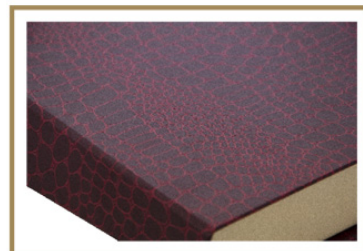

Ciekawa struktura etui.