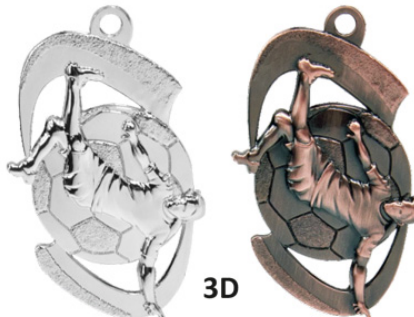

S - srebro

B - brąz

grubość: 2 mm

cena:  
**3,40 zł**

fi 40 mm

—TYŁ MEDALU

FI 50

3D

ORYGINALNY KSZTAŁT  
medali M50  
\* przestrzenne i ażurowane

symbol: **M50**

∅ 50 mm

kolor:

Z - złoto

S - srebro

B - brąz

grubość: 3,5 mm

cena:  
**5,50 zł**

fi 26 mm

—TYŁ MEDALU

3D

ORYGINALNY KSZTAŁT  
medali M51  
\* przestrzenne i ażurowane

symbol: **M51**

∅ 69x45 mm

kolor: