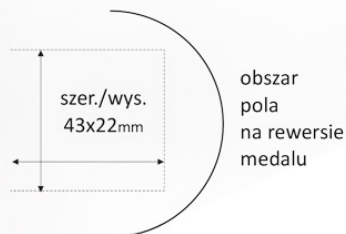

MEDALE

PRZESTRZENNE MEDALE ODLEWANE

Grube odlew z wyraźną płaskorzeźbą dyscyplin.

Tyły MEDALI
z miejscem na tabliczkę
o wymiarze 43 x 22 mm

w cenie: 4,00 zł

Podane wymiary 72x71 mm medalach RD 20 - RD 31
nie uwzględniają elementów wystających

symbol: RD 29	grubość: 4 mm wymiar: 72x71	kolor: BP - brąz	cena: 13,00 zł		
					TYŁ MEDALU