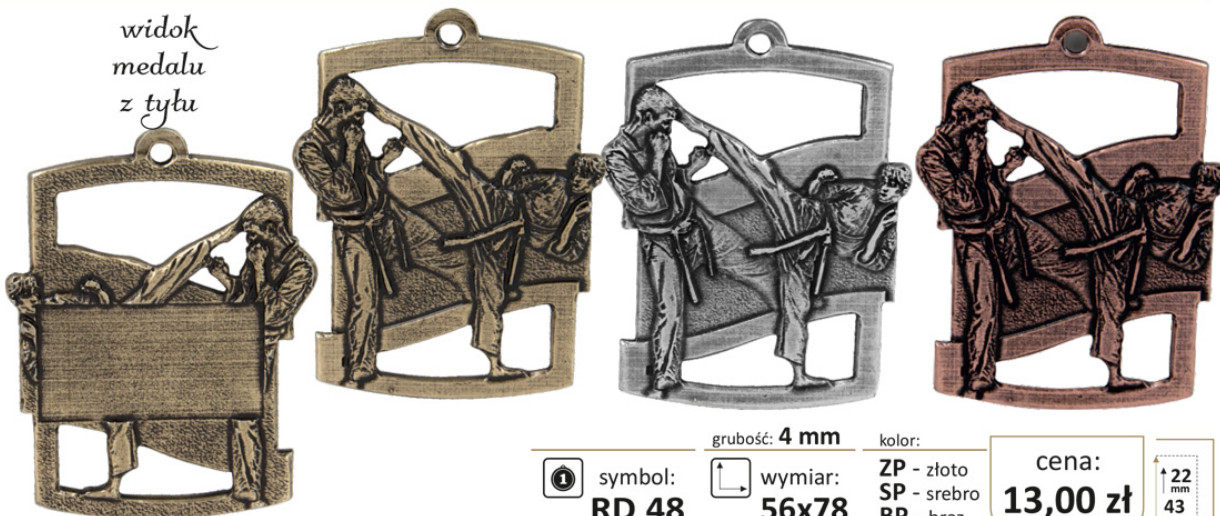

# MEDALE

widok medalu z tyłu

 symbol: <b>RD 52</b>	 wymiar: <b>56x78</b>	grubość: <b>4 mm</b>	kolor: ZP - złoto SP - srebro BP - brąz	cena: <b>13,00 zł</b>	 22 mm 43 mm

widok medalu z tyłu

 symbol: <b>RD 53</b>	 wymiar: <b>56x78</b>	grubość: <b>4 mm</b>	kolor: ZP - złoto SP - srebro BP - brąz	cena: <b>13,00 zł</b>	 22 mm 43 mm

widok medalu z tyłu

 symbol: <b>RD 54</b>	 wymiar: <b>56x78</b>	grubość: <b>4 mm</b>	kolor: ZP - złoto SP - srebro BP - brąz	cena: <b>13,00 zł</b>	 22 mm 43 mm

**Uwaga! - MEDALE RD 52, 53 i 54 - nie obejmują rabatów**

symbol: <b>RD 46</b>	wymiar: <b>56x78</b>	grubość: <b>4 mm</b>	kolor:	cena: <b>13,00 zł</b>	22 mm 43 mm
			ZP - złoto SP - srebro		

—TYŁ MEDALU—

widok medalu z tyłu

symbol: <b>RD 48</b>	wymiar: <b>56x78</b>	grubość: <b>4 mm</b>	kolor:	cena: <b>13,00 zł</b>	22 mm 43 mm
			ZP - złoto SP - srebro BP - brąz		