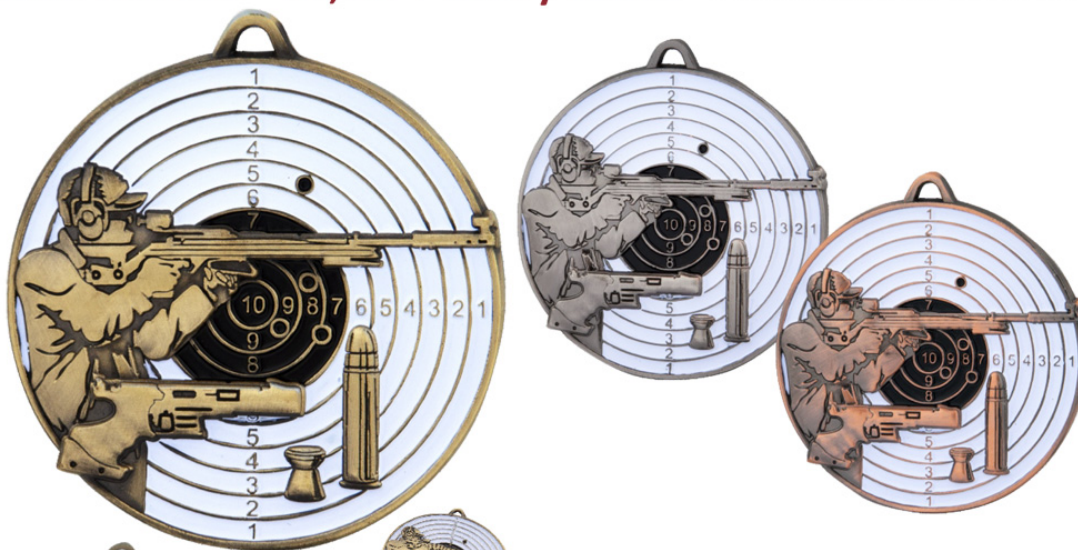

GRUBE MEDALE - 3D, 2D + kolory emalii - najwyższa jakość wykonania

Tył MEDALU z miejscem na tabliczkę o wymiarze 44 x 30 mm
w cenie: 5,10 zł

symbol: **M13** 74x70 mm
kolor:
Z - złoto
S - srebro
B - brąz
grubość: 4 mm

cena: 16,30 zł

30 mm
44 mm