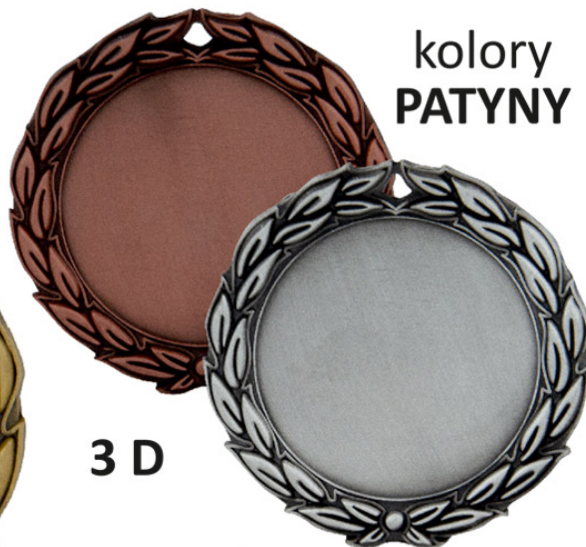

FI 70

kolory
PATYNY

3 D

PRECYZJA WYKONANIA