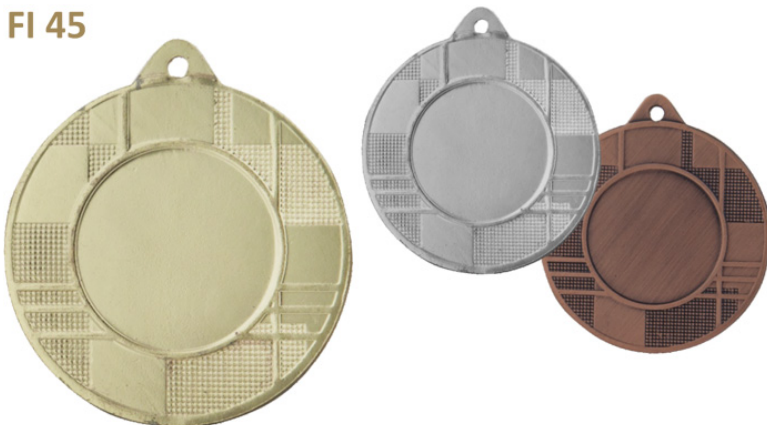

FI 45

symbol: M85	∅ 45 mm
kolor: Z - złoto S - srebro B - brąz	cena: 2,90 zł
grubość: 2 mm	fi 40 mm — TYŁ MEDALU