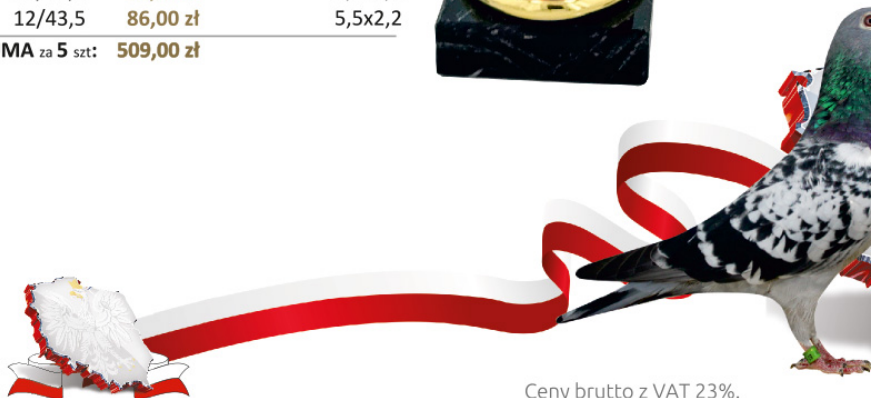

Ceny brutto z VAT 23%.