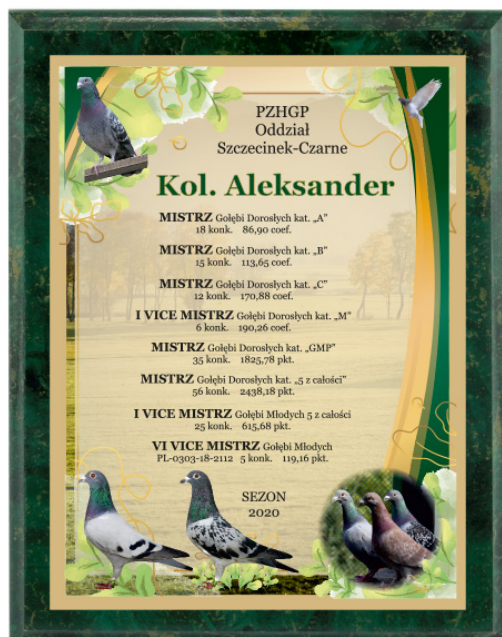

HD 472

HD 472

wym. (cm) cena plakietki
z tabliczką :

22,5/17,5 95,00 zł

HD 471

wym. (cm) cena plakietki
z tabliczką :

22,5/30 190,00 zł

HD 473 - podkład deski zielony