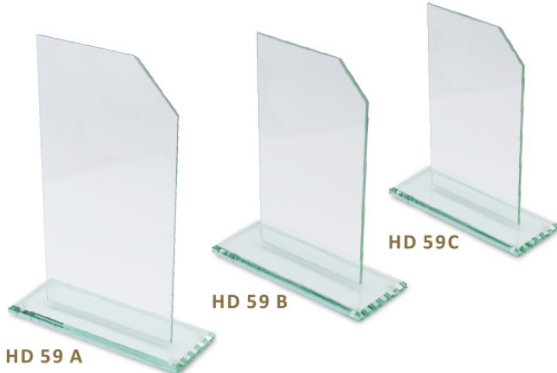

HD 56

w HD 52 i 53
LUSTRO

HD 57

HD 480-482

h (cm)	cena szkła z tabliczką:
22,5	98,00 zł

HD 481

HD 482

Trofea szklane pakowane indywidualnie w białe pudełka

SZKŁA wycenione wraz z tabliczkami „grawerton”

Trofea SZKLANE

HD 483

* grube szkło 1 cm

HD 483

h (cm)	cena szkła z tabliczką:
29,0	241,00 zł

* przykład grawerowania w LAMINACIE LASEREM

* pudełko exclusive

HD 484

HD 59 A

HD 59 B

HD 59 C

HD 484

h (cm)	cena szkła z tabliczką:
A 23,0	78,00 zł
B 21,0	72,00 zł

Trofea szklane pakowane indywidualnie w białe pudełka

SZKŁA wycenione wraz z tabliczkami „gawerton”