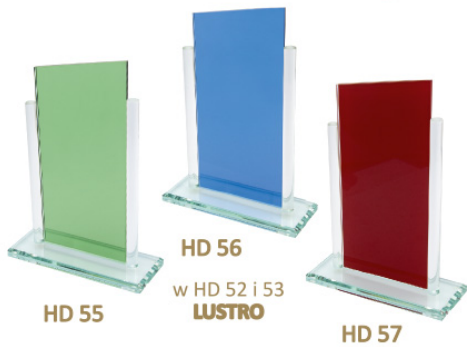

* przykład zastosowania TABLICZKI „gawerton”

HD 476	
h (cm)	cena szkła z tabliczką:
22	140,00 zł

* przykład zastosowania TABLICZKI „gawerton”

HD 477	
h (cm)	cena szkła z tabliczką:
28	121,00 zł

HD 478	
h (cm)	cena szkła z tabliczką:
25,5	170,00 zł

Trofea szklane pakowane indywidualnie w białe pudełka

HD 479

HD 479

h (cm)	cena szkła z tabliczką:
21,0	65,00 zł

* przykład zastosowania TABLICZKI „grawerton”

HD 480

* grubość rurek szklanych: 1,2 cm

HD 55