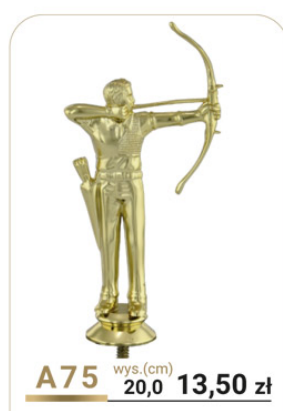

FIGURKI PLASTIKOWE * Figurki do zastosowania jako STATUETKI lub na przykrywki pucharów.