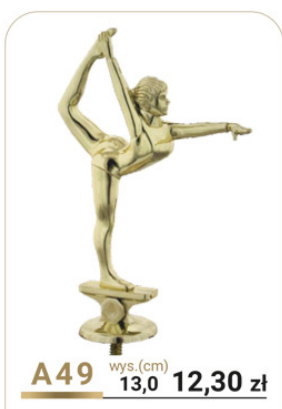

* Figurki do zastosowania jako STATUETKI lub na przykrywki pucharów. **FIGURKI PLASTIKOWE**

Ceny brutto z VAT 23%.