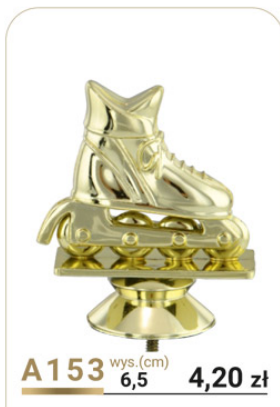

* Figurki do zastosowania jako STATUETKI lub na przykrywki pucharów. **FIGURKI PLASTIKOWE**

Ceny brutto z VAT 23%.

FIGURKI PLASTIKOWE * Figurki do zastosowania jako STATUETKI lub na przykrywki pucharów.

* Figurki do zastosowania jako STATUETKI lub na przykrywkę pucharów. **FIGURKI PLASTIKOWE**

Ceny brutto z VAT 23%.

FIGURKI PLASTIKOWE * Figurki do zastosowania jako STATUETKI lub na przykrywki pucharów.

 <p>A144 wys.(cm) 9,0 13,50 zł</p>	 <p>A147 wys.(cm) 9,5 13,90 zł</p>	 <p>A151 wys.(cm) 9,0 9,20 zł</p>	 <p>A148 wys.(cm) 8,5 11,20 zł</p>
 <p>A149 wys.(cm) 9,0 11,70 zł</p>	 <p>A150 wys.(cm) 10,0 13,50 zł</p>	 <p>A195 wys.(cm) 5,5 8,40 zł</p>	 <p>A196 wys.(cm) 5,5 8,40 zł</p>
 <p>fi 25</p> <p>A218 wys.(cm) 11,5 10,40 zł</p>	 <p>fi 25</p> <p>A219 wys.(cm) 11,5 10,40 zł</p>	 <p>fi 25</p> <p>A220 wys.(cm) 11,5 10,40 zł</p>	 <p>A295 wys.(cm) 13,0 14,00 zł</p>
 <p>fi 38 lub fi 25</p> <p>A175 wys.(cm) 16,5 10,80 zł</p>	 <p>fi 38 lub fi 25</p> <p>A184 wys.(cm) 15,0 12,80 zł</p>	<p>NEW</p>  <p>* figurki dostępne od sierpnia 2023</p> <p>fi 25 lub fi 50</p> <p>A307 wys.(cm) 16,5 12,80 zł</p>	<p>NEW</p>  <p>* figurki dostępne od sierpnia 2023</p> <p>fi 25 lub fi 50</p> <p>A308 wys.(cm) 16,5 12,80 zł</p>