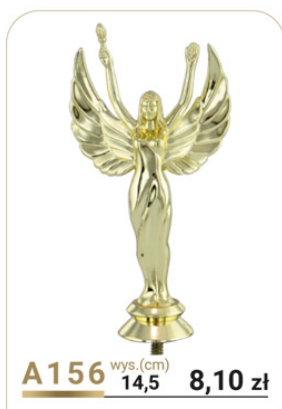

* figurki dostępne od sierpnia 2023

A314 wys.(cm) 16,5 9,80 zł

fi 25
lub
fi 50

A187 wys.(cm) 15,0 10,50 zł

fi 50

A197 wys.(cm) 10,0 8,40 zł

fi 50

A198 wys.(cm) 10,0 8,40 zł

fi 50

A199 wys.(cm) 10,0 8,40 zł

fi 50

A189 wys.(cm) 12,0 8,70 zł

fi 50

A290 wys.(cm) 10,0 9,00 zł

fi 50

A291 wys.(cm) 10,0 9,00 zł

fi 50

A292 wys.(cm) 10,0 9,00 zł

fi 50
lub
fi 25

A204 wys.(cm) 9,5 6,50 zł

* Figurki do zastosowania jako STATUETKI lub na przykrywki pucharów. **FIGURKI PLASTIKOWE**

Ceny brutto z VAT 23%.

FIGURKI PLASTIKOWE * Figurki do zastosowania jako STATUETKI lub na przykrywki pucharów.

ZŁOTY

A205 wys.(cm) 9,0 **16,20 zł**

SREBRNY

A206 wys.(cm) 9,0 **16,20 zł**

MIEDZIANY

A207 wys.(cm) 9,0 **16,20 zł**

RUDY MAT.

A208 wys.(cm) 9,0 **13,10 zł**