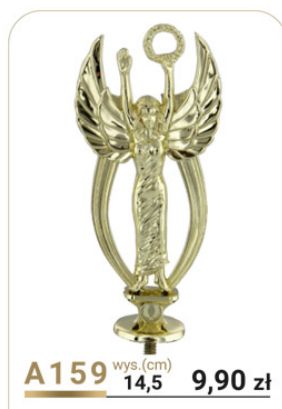

* figurki dostępne od sierpnia 2023

A314 wys.(cm) 16,5 9,80 zł

fi 25
lub
fi 50

A187 wys.(cm) 15,0 10,50 zł

fi 50

A197 wys.(cm) 10,0 8,40 zł

fi 50

A198 wys.(cm) 10,0 8,40 zł

fi 50

A199 wys.(cm) 10,0 8,40 zł

fi 50

A189 wys.(cm) 12,0 8,70 zł

fi 50

A290 wys.(cm) 10,0 9,00 zł

fi 50

A291 wys.(cm) 10,0 9,00 zł

fi 50

A292 wys.(cm) 10,0 9,00 zł

fi 50
lub
fi 25

A204 wys.(cm) 9,5 6,50 zł

* Figurki do zastosowania jako STATUETKI lub na przykrywki pucharów. **FIGURKI PLASTIKOWE**

Ceny brutto z VAT 23%.

FIGURKI PLASTIKOWE * Figurki do zastosowania jako STATUETKI lub na przykrywki pucharów.

ZŁOTY

A205 wys.(cm) 9,0 **16,20 zł**

SREBRNY

A206 wys.(cm) 9,0 **16,20 zł**

MIEDZIANY

A207 wys.(cm) 9,0 **16,20 zł**

RUDY MAT.

A208 wys.(cm) 9,0 **13,10 zł**