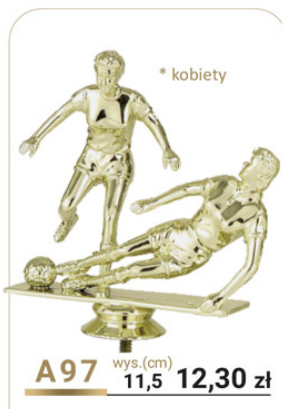

FIGURKI PLASTIKOWE * Figurki do zastosowania jako STATUETKI lub na przykrywki pucharów.