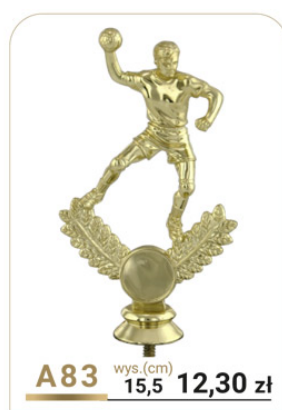

* Figurki do zastosowania jako STATUETKI lub na przykrywki pucharów. **FIGURKI PLASTIKOWE**

Ceny brutto z VAT 23%.