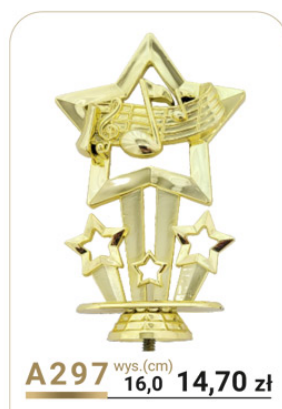

* Figurki do zastosowania jako STATUETKI lub na przykrywki pucharów. **FIGURKI PLASTIKOWE**

Ceny brutto z VAT 23%.