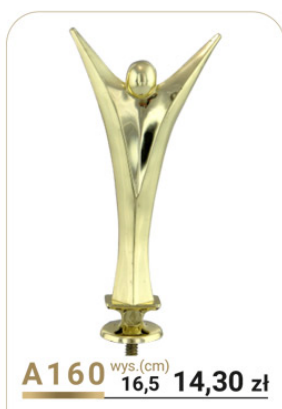

* figurki dostępne od sierpnia 2023

A314 wys.(cm) 16,5 9,80 zł

fi 25
lub
fi 50

A187 wys.(cm) 15,0 10,50 zł

fi 50

A197 wys.(cm) 10,0 8,40 zł

fi 50

A198 wys.(cm) 10,0 8,40 zł

fi 50

A199 wys.(cm) 10,0 8,40 zł

fi 50

A189 wys.(cm) 12,0 8,70 zł

fi 50

A290 wys.(cm) 10,0 9,00 zł

fi 50

A291 wys.(cm) 10,0 9,00 zł

fi 50

A292 wys.(cm) 10,0 9,00 zł

fi 50
lub
fi 25

A204 wys.(cm) 9,5 6,50 zł

* Figurki do zastosowania jako STATUETKI lub na przykrywki pucharów. **FIGURKI PLASTIKOWE**

Ceny brutto z VAT 23%.

FIGURKI PLASTIKOWE * Figurki do zastosowania jako STATUETKI lub na przykrywki pucharów.

ZŁOTY

A205 wys.(cm) 9,0 **16,20 zł**

SREBRNY

A206 wys.(cm) 9,0 **16,20 zł**

MIEDZIANY

A207 wys.(cm) 9,0 **16,20 zł**

RUDY MAT.

A208 wys.(cm) 9,0 **13,10 zł**