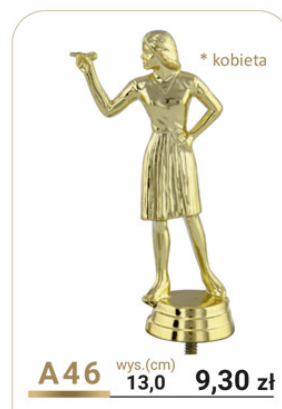

* Figurki do zastosowania jako STATUETKI lub na przykrywki pucharów. **FIGURKI PLASTIKOWE**

Ceny brutto z VAT 23%.