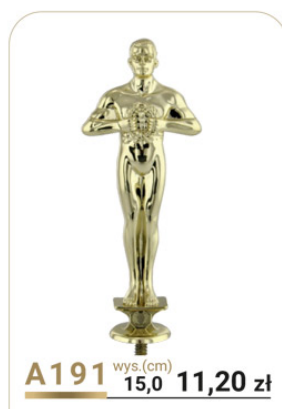

* Figurki do zastosowania jako STATUETKI lub na przykrywki pucharów. **FIGURKI PLASTIKOWE**

Ceny brutto z VAT 23%.