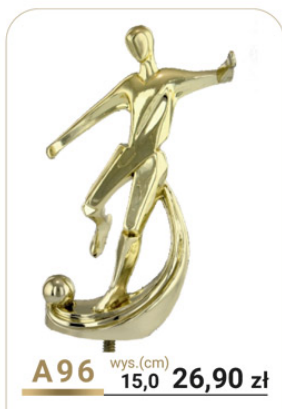

FIGURKI PLASTIKOWE * Figurki do zastosowania jako STATUETKI lub na przykrywki pucharów.