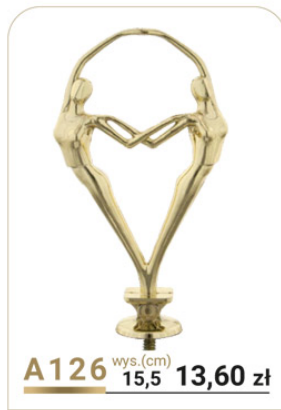

* Figurki do zastosowania jako STATUETKI lub na przykrywki pucharów. **FIGURKI PLASTIKOWE**

Ceny brutto z VAT 23%.