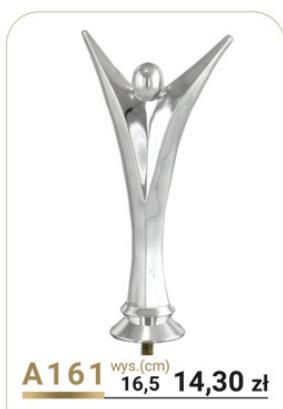

* figurki dostępne od sierpnia 2023

A314 wys.(cm) 16,5 9,80 zł

fi 25
lub
fi 50

A187 wys.(cm) 15,0 10,50 zł

fi 50

A197 wys.(cm) 10,0 8,40 zł

fi 50

A198 wys.(cm) 10,0 8,40 zł

fi 50

A199 wys.(cm) 10,0 8,40 zł

fi 50

A189 wys.(cm) 12,0 8,70 zł

fi 50

A290 wys.(cm) 10,0 9,00 zł

fi 50

A291 wys.(cm) 10,0 9,00 zł

fi 50

A292 wys.(cm) 10,0 9,00 zł

fi 50
lub
fi 25

A204 wys.(cm) 9,5 6,50 zł

* Figurki do zastosowania jako STATUETKI lub na przykrywki pucharów. **FIGURKI PLASTIKOWE**

Ceny brutto z VAT 23%.

FIGURKI PLASTIKOWE * Figurki do zastosowania jako STATUETKI lub na przykrywki pucharów.

ZŁOTY

A205 wys.(cm) 9,0 **16,20 zł**

SREBRNY

A206 wys.(cm) 9,0 **16,20 zł**

MIEDZIANY

A207 wys.(cm) 9,0 **16,20 zł**

RUDY MAT.

A208 wys.(cm) 9,0 **13,10 zł**