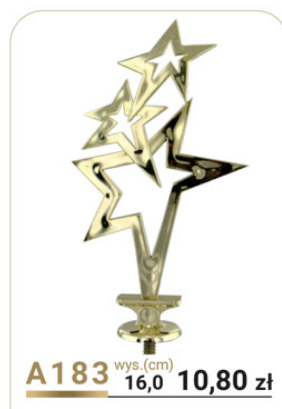

* Figurki do zastosowania jako STATUETKI lub na przykrywki pucharów. **FIGURKI PLASTIKOWE**

Ceny brutto z VAT 23%.