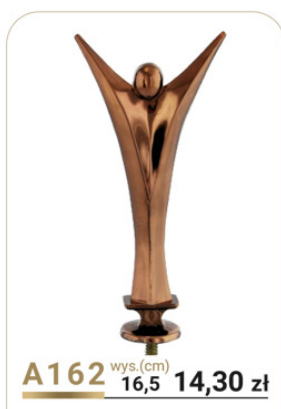

fi 50

A199 wys.(cm) 10,0 8,40 zł

fi 50

A189 wys.(cm) 12,0 8,70 zł

fi 50

A290 wys.(cm) 10,0 9,00 zł

fi 50

A291 wys.(cm) 10,0 9,00 zł

fi 50

A292 wys.(cm) 10,0 9,00 zł

fi 50
lub
fi 25

A204 wys.(cm) 9,5 6,50 zł

* Figurki do zastosowania jako STATUETKI lub na przykrywki pucharów. **FIGURKI PLASTIKOWE**

Ceny brutto z VAT 23%.

FIGURKI PLASTIKOWE * Figurki do zastosowania jako STATUETKI lub na przykrywki pucharów.

ZŁOTY

A205 wys.(cm) 9,0 **16,20 zł**

SREBRNY

A206 wys.(cm) 9,0 **16,20 zł**

MIEDZIANY

A207 wys.(cm) 9,0 **16,20 zł**

RUDY MAT.

A208 wys.(cm) 9,0 **13,10 zł**