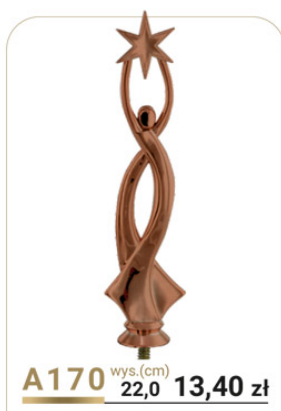

* Figurki do zastosowania jako STATUETKI lub na przykrywki pucharów. **FIGURKI PLASTIKOWE**

Ceny brutto z VAT 23%.