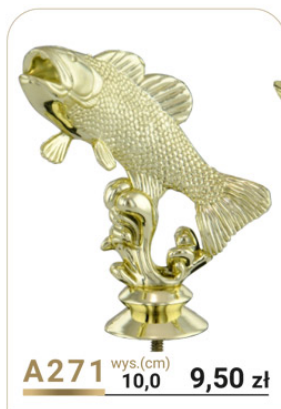

FIGURKI PLASTIKOWE * Figurki do zastosowania jako STATUETKI lub na przykrywki pucharów.

<p>* mężczyzna</p>  <p>A28 wys.(cm) 12,5 16,80 zł</p>	<p>* kobieta</p>  <p>A29 wys.(cm) 12,5 16,80 zł</p>	 <p>A30 wys.(cm) 10,0 12,60 zł</p>	 <p>A31 wys.(cm) 11,0 14,60 zł</p>
 <p>A280 wys.(cm) 16,0 14,70 zł</p>	 <p>A281 wys.(cm) 11,0 10,70 zł</p>	<p>Św. Mikołaj</p>  <p>A32 wys.(cm) 11,0 13,80 zł</p>	 <p>A33 wys.(cm) 9,0 21,50 zł</p>
 <p>A34 wys.(cm) 14,5 11,30 zł</p>	 <p>A35 wys.(cm) 12,5 12,00 zł</p>	 <p>A296 wys.(cm) 11,4 14,90 zł</p>	<p>* mężczyzna</p>  <p>A37 wys.(cm) 9,0 6,30 zł</p>
<p>* kobieta</p>  <p>A38 wys.(cm) 13,5 10,70 zł</p>	<p>* mężczyzna</p>  <p>A39 wys.(cm) 14,0 10,70 zł</p>	 <p>A40 wys.(cm) 11,5 12,60 zł</p>	 <p>A41 wys.(cm) 12,5 8,90 zł</p>

* Figurki do zastosowania jako STATUETKI lub na przykrywki pucharów. **FIGURKI PLASTIKOWE**

Ceny brutto z VAT 23%.

FIGURKI PLASTIKOWE * Figurki do zastosowania jako STATUETKI lub na przykrywki pucharów.

* Figurki do zastosowania jako STATUETKI lub na przykrywkę pucharów. **FIGURKI PLASTIKOWE**

Ceny brutto z VAT 23%.

FIGURKI PLASTIKOWE * Figurki do zastosowania jako STATUETKI lub na przykrywki pucharów.