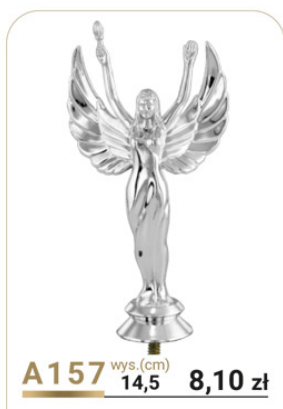

fi 50

A199 wys.(cm) 10,0 8,40 zł

fi 50

A189 wys.(cm) 12,0 8,70 zł

fi 50

A290 wys.(cm) 10,0 9,00 zł

fi 50

A291 wys.(cm) 10,0 9,00 zł

fi 50

A292 wys.(cm) 10,0 9,00 zł

fi 50
lub
fi 25

A204 wys.(cm) 9,5 6,50 zł

* Figurki do zastosowania jako STATUETKI lub na przykrywki pucharów. **FIGURKI PLASTIKOWE**

Ceny brutto z VAT 23%.

FIGURKI PLASTIKOWE * Figurki do zastosowania jako STATUETKI lub na przykrywki pucharów.

ZŁOTY

A205 wys.(cm) 9,0 **16,20 zł**

SREBRNY

A206 wys.(cm) 9,0 **16,20 zł**

MIEDZIANY

A207 wys.(cm) 9,0 **16,20 zł**

RUDY MAT.

A208 wys.(cm) 9,0 **13,10 zł**