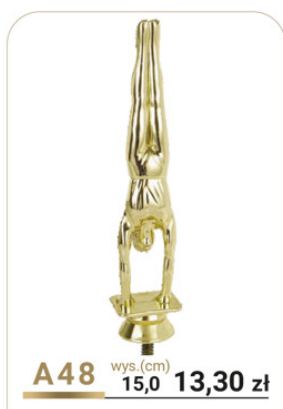

* Figurki do zastosowania jako STATUETKI lub na przykrywki pucharów. **FIGURKI PLASTIKOWE**

Ceny brutto z VAT 23%.