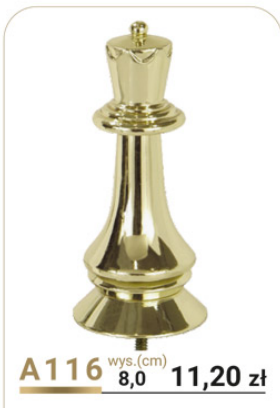

FIGURKI PLASTIKOWE * Figurki do zastosowania jako STATUETKI lub na przykrywki pucharów.