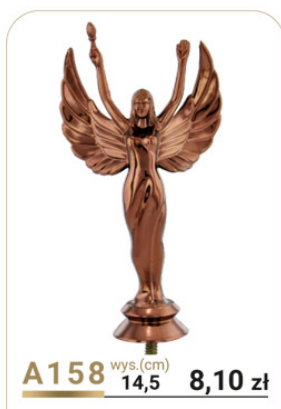

* Figurki do zastosowania jako STATUETKI lub na przykrywki pucharów. **FIGURKI PLASTIKOWE**

Ceny brutto z VAT 23%.