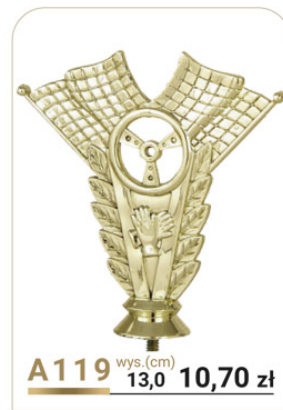

FIGURKI PLASTIKOWE * Figurki do zastosowania jako STATUETKI lub na przykrywki pucharów.

<p>* mężczyzna</p>  <p>A28 wys.(cm) 12,5 16,80 zł</p>	<p>* kobieta</p>  <p>A29 wys.(cm) 12,5 16,80 zł</p>	 <p>A30 wys.(cm) 10,0 12,60 zł</p>	 <p>A31 wys.(cm) 11,0 14,60 zł</p>
 <p>A280 wys.(cm) 16,0 14,70 zł</p>	 <p>A281 wys.(cm) 11,0 10,70 zł</p>	<p>Św. Mikołaj</p>  <p>A32 wys.(cm) 11,0 13,80 zł</p>	 <p>A33 wys.(cm) 9,0 21,50 zł</p>
 <p>A34 wys.(cm) 14,5 11,30 zł</p>	 <p>A35 wys.(cm) 12,5 12,00 zł</p>	 <p>A296 wys.(cm) 11,4 14,90 zł</p>	<p>* mężczyzna</p>  <p>A37 wys.(cm) 9,0 6,30 zł</p>
<p>* kobieta</p>  <p>A38 wys.(cm) 13,5 10,70 zł</p>	<p>* mężczyzna</p>  <p>A39 wys.(cm) 14,0 10,70 zł</p>	 <p>A40 wys.(cm) 11,5 12,60 zł</p>	 <p>A41 wys.(cm) 12,5 8,90 zł</p>

* Figurki do zastosowania jako STATUETKI lub na przykrywki pucharów. **FIGURKI PLASTIKOWE**

Ceny brutto z VAT 23%.

FIGURKI PLASTIKOWE * Figurki do zastosowania jako STATUETKI lub na przykrywki pucharów.