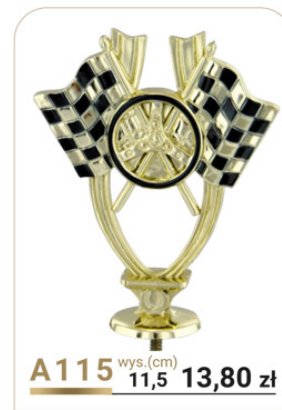

FIGURKI PLASTIKOWE * Figurki do zastosowania jako STATUETKI lub na przykrywki pucharów.