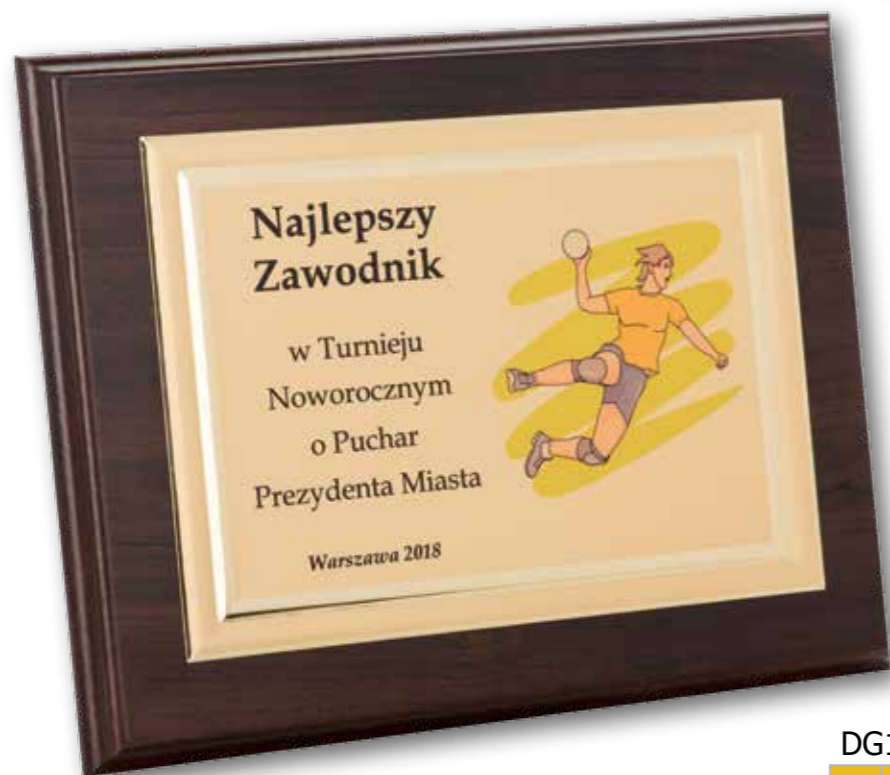

**DREWNIANE
ETUI**

**METALOWE
ELEMENTY**

ED1

	Wymiary Dyplomu (mm)	Cena czystego trofeum	Cena z grawerką
1	150x200	119,00	149,00
2	175x225	129,00	179,00
3	200x250	169,00	219,00
4	225x300	199,00	259,00
Etui wliczone w cenę			

	Wymiary Dyplomu (mm)	Cena z grawerką
D152	150x200	65,00
D153	175x225	89,00
D154	200x250	115,00
D155	225x300	159,00
D156	265x330	219,00

DGK1

	Wymiary Dyplomu (mm)	Cena z grawerką
1	150x200	83,00
2	175x225	119,00
3	200x250	149,00
4	225x300	189,00

Trofea drewniane

DG1-S

	Wymiary (mm)	Cena z grawerką
1	150x200	69,00
2	175x225	83,00
3	200x250	95,00
4	225x300	115,00

DG1-G

	Wymiary (mm)	Cena z grawerką
1	150x200	69,00
2	175x225	83,00
3	200x250	95,00
4	225x300	115,00