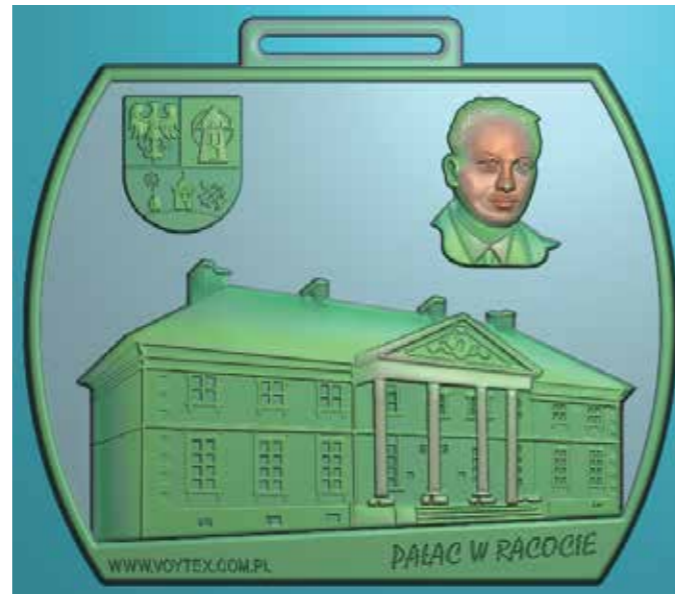

2. WIZUALIZACJA 3D